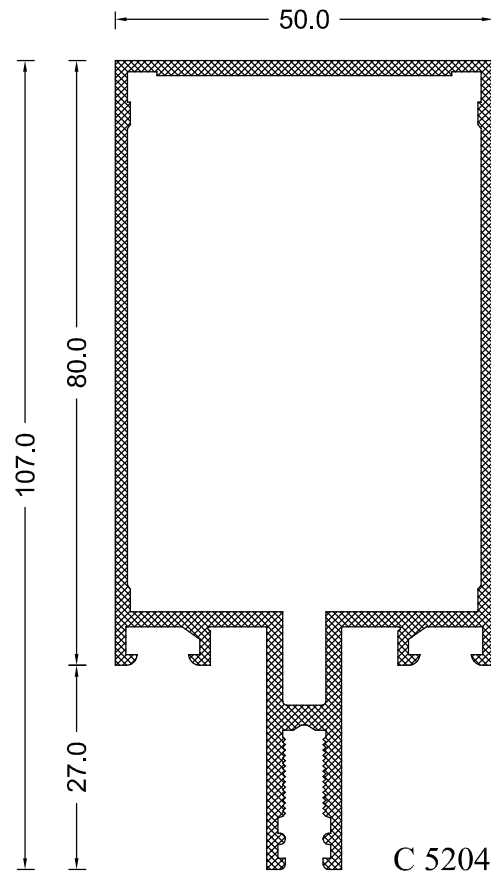

**ENTEGRE CEPHE
SISTEMI**

**A
N
C
-
5
0**

ALUFOUR
CEPHE SISTEMI

ALUFOUR

ENTEGRÉ CEPHE SİSTEMİ

ANC-50

C 5204-20
 1.778 Kg/m
 $I_x = 72.36$
 $I_y = 21.75$

C 5204-16
 1.648 Kg/m
 $I_x = 70.20$
 $I_y = 19.17$

ANC-50

11 mm GÖNYE PROFİLİ

PROFİL KODU	AĞIRLIK (kg/m)	KÖŞE GÖNYE	KESİM ÖLÇÜSÜ		I_x	I_y
			ÜST	ALT		
TK-110	3.163	----	---	---	-----	-----

18 mm GÖNYE PROFİLİ

PROFİL KODU	AĞIRLIK (kg/m)	KÖŞE GÖNYE	KESİM ÖLÇÜSÜ		I_x	I_y
			ÜST	ALT		
TK-180	5.474	----	---	---	-----	-----

Aksesuar Kodu	Aksesuar Resmi	Teslimat Şekli	Montaj Çizimi
<u>EPC 24</u>		1 KOLİ 200mt/15Kg 75gr/m	
<u>EPC 32</u>		1 KOLİ 80mt/13Kg 162gr/m	
<u>EPC 56</u>		1 KOLİ 60mt/13Kg 216gr/m	
<u>EPC 61</u>		1 KOLİ 35mt/14Kg 400gr/m	
<u>EPC 69</u>		1 KOLİ 155mt/14Kg 90gr/m	

Aksesuar Kodu	Aksesuar Resmi	Teslimat Şekli	Montaj Çizimi
<u>EPC 62</u> SİLİKON FİTİL		1 KOLİ 140mt/14Kg 100gr/m	
<u>EPC 65</u>		1 KOLİ 285mt/15Kg 52gr/m	
<u>EPC 71</u>		1 KOLİ 260mt/13Kg 50gr/m	
<u>PST 24</u>			
<u>PSY 11</u>			