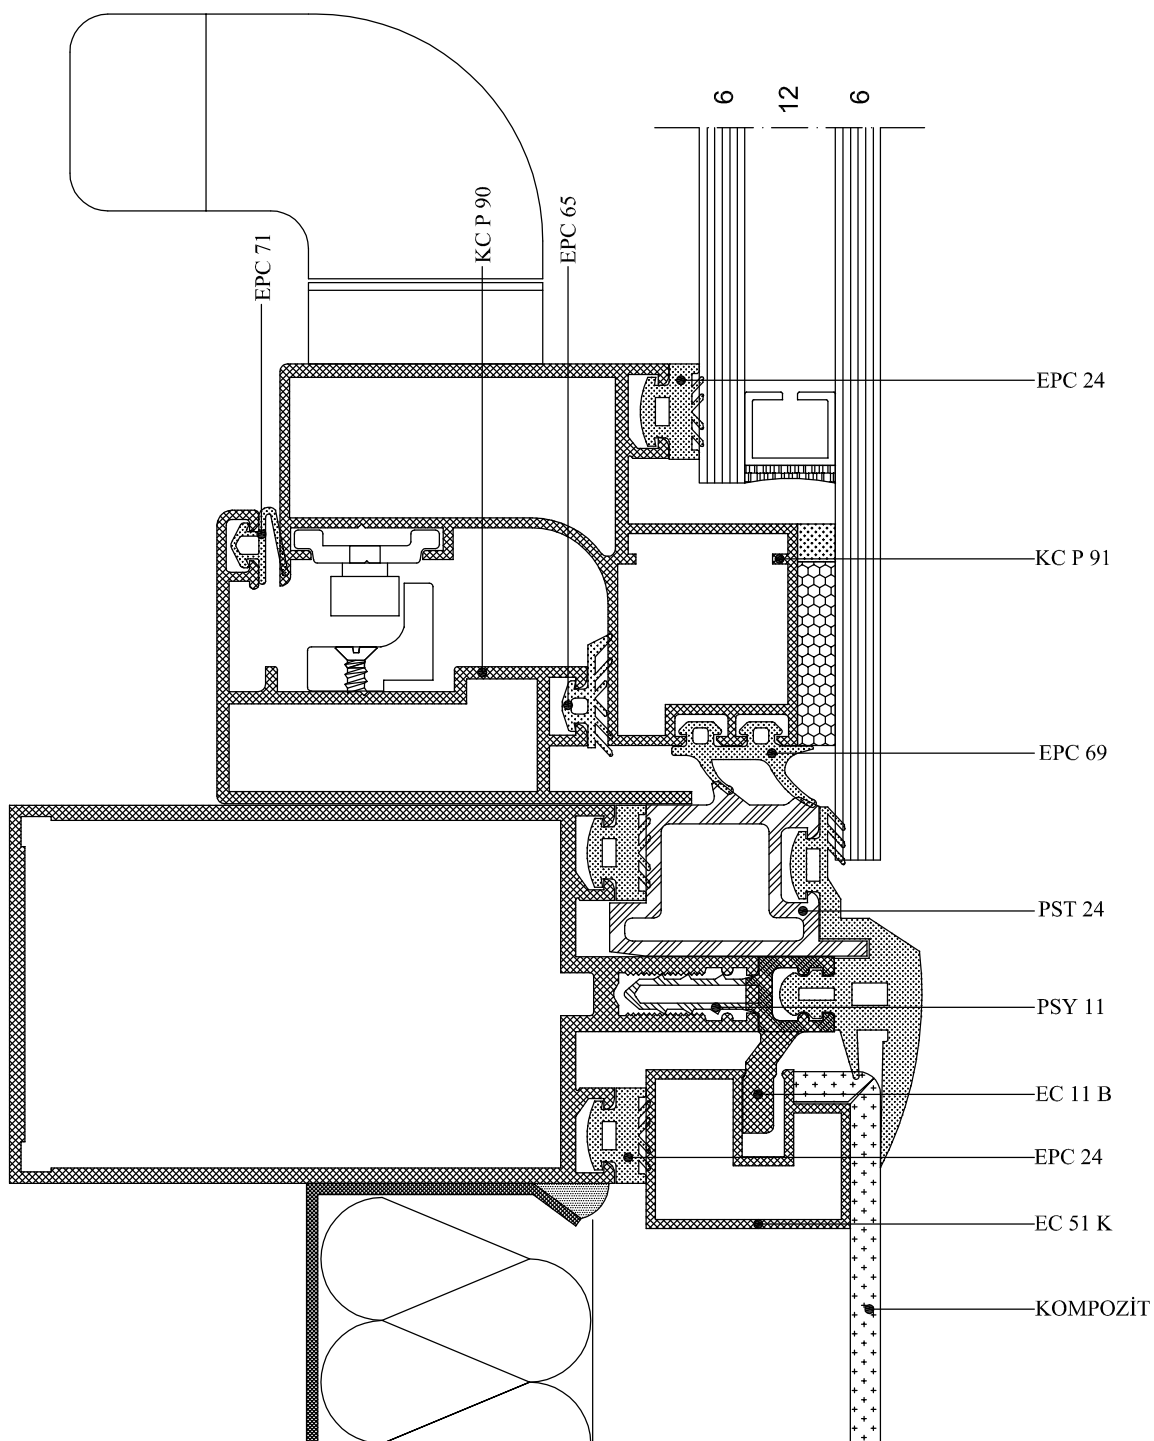

Aksesuar Kodu	Aksesuar Resmi	Teslimat Şekli	Montaj Çizimi
<u>EPC 24</u>		1 KOLİ 200mt/15Kg 75gr/m	
<u>EPC 32</u>		1 KOLİ 80mt/13Kg 162gr/m	
<u>EPC 56</u>		1 KOLİ 60mt/13Kg 216gr/m	
<u>EPC 61</u>		1 KOLİ 35mt/14Kg 400gr/m	
<u>EPC 69</u>		1 KOLİ 155mt/14Kg 90gr/m	

Aksesuar Kodu	Aksesuar Resmi	Teslimat Şekli	Montaj Çizimi
<u>EPC 62</u> SİLİKON FİTİL		1 KOLİ 140mt/14Kg 100gr/m	
<u>EPC 65</u>		1 KOLİ 285mt/15Kg 52gr/m	
<u>EPC 71</u>		1 KOLİ 260mt/13Kg 50gr/m	
<u>PST 24</u>			
<u>PSY 11</u>			

Aksesuar Kodu		Montaj Çizimi
<u>EC 50 K</u>		
<u>EC 11 B</u>		
<u>EC 52 K</u>		
<u>EC 51 K</u>		

ALUFOUR

ENTEGRÉ CEPHE SİSTEMİ

01

04

05

06

07