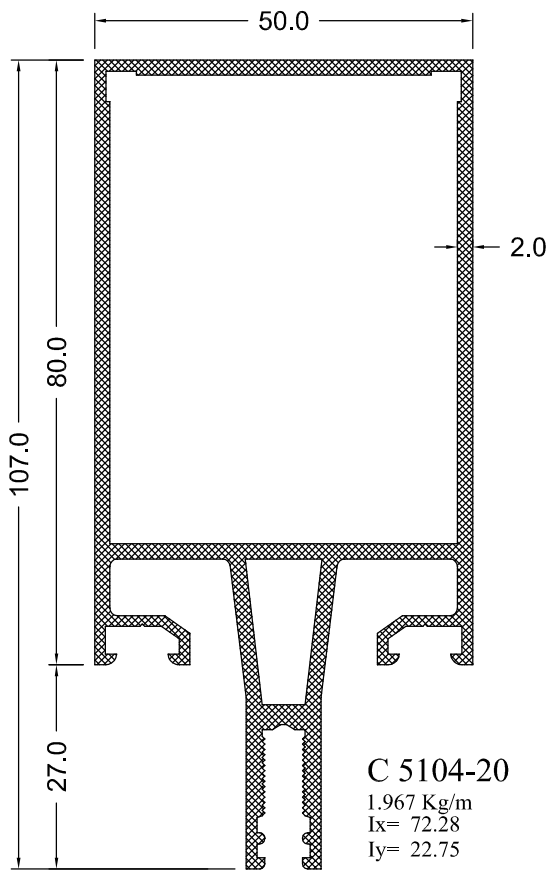

**ENTEGRE CEPHE
SISTEMI**

**A
N
C
-
5
0**

ALUFOUR
CEPHE SISTEMI

ALUFOUR

ENTEGRÉ CEPHE SİSTEMİ

ANC-50

C 5204-20
 1.778 Kg/m
 $I_x = 72.36$
 $I_y = 21.75$

C 5204-16
 1.648 Kg/m
 $I_x = 70.20$
 $I_y = 19.17$

ANC-50

11 mm GÖNYE PROFİLİ

PROFİL KODU	AĞIRLIK (kg/m)	KÖŞE GÖNYE	KESİM ÖLÇÜSÜ		I_x	I_y
			ÜST	ALT		
TK-110	3.163	----	---	---	-----	-----

18 mm GÖNYE PROFİLİ

PROFİL KODU	AĞIRLIK (kg/m)	KÖŞE GÖNYE	KESİM ÖLÇÜSÜ		I_x	I_y
			ÜST	ALT		
TK-180	5.474	----	---	---	-----	-----

Aksesuar Kodu	Aksesuar Resmi	Teslimat Şekli	Montaj Çizimi
<u>EPC 24</u>		1 KOLİ 200mt/15Kg 75gr/m	
<u>EPC 32</u>		1 KOLİ 80mt/13Kg 162gr/m	
<u>EPC 56</u>		1 KOLİ 60mt/13Kg 216gr/m	
<u>EPC 61</u>		1 KOLİ 35mt/14Kg 400gr/m	
<u>EPC 69</u>		1 KOLİ 155mt/14Kg 90gr/m	