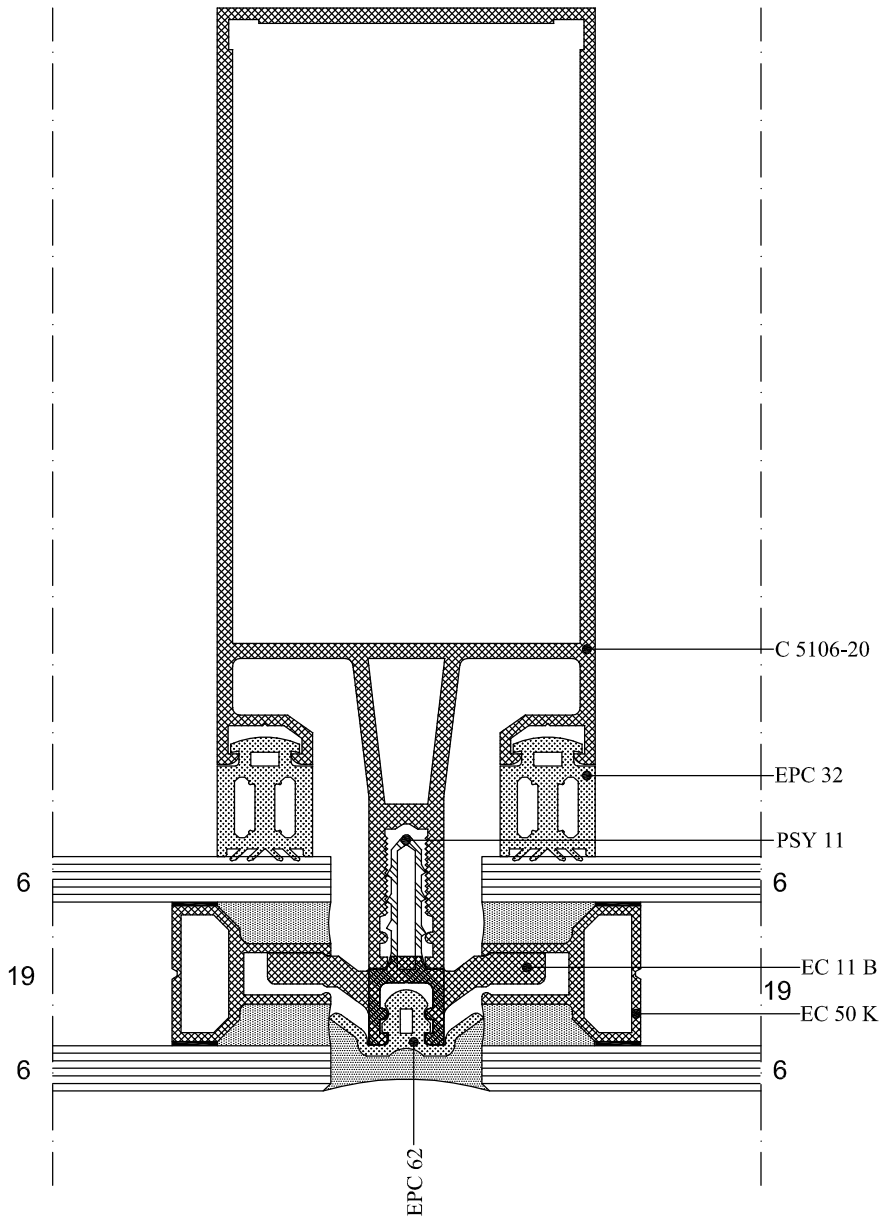

Aksesuar Kodu	Aksesuar Resmi	Teslimat Şekli	Montaj Çizimi
<u>EPC 24</u>		1 KOLİ 200mt/15Kg 75gr/m	
<u>EPC 32</u>		1 KOLİ 80mt/13Kg 162gr/m	
<u>EPC 56</u>		1 KOLİ 60mt/13Kg 216gr/m	
<u>EPC 61</u>		1 KOLİ 35mt/14Kg 400gr/m	
<u>EPC 69</u>		1 KOLİ 155mt/14Kg 90gr/m	

Aksesuar Kodu		Montaj Çizimi
<u>EC 50 K</u>		
<u>EC 11 B</u>		
<u>EC 52 K</u>		
<u>EC 51 K</u>		

ALUFOUR

ENTEGRÉ CEPHE SİSTEMİ

01

04

05

06

07