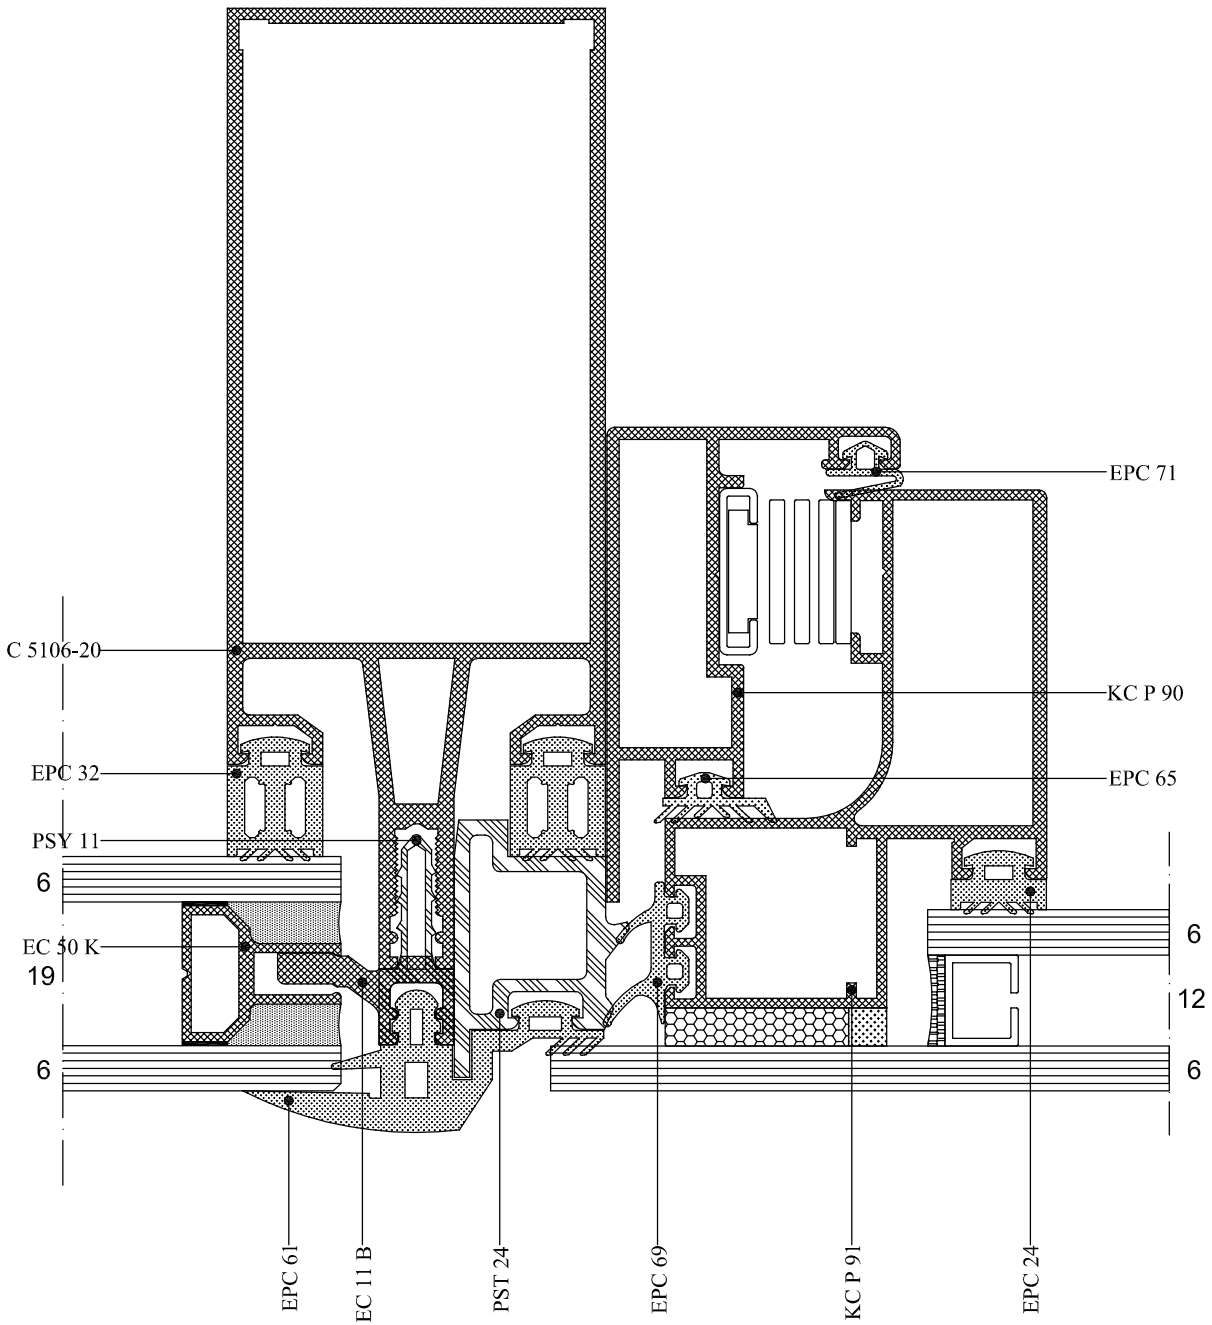

Aksesuar Kodu	Aksesuar Resmi	Teslimat Şekli	Montaj Çizimi
<u>EPC 24</u>		1 KOLİ 200mt/15Kg 75gr/m	
<u>EPC 32</u>		1 KOLİ 80mt/13Kg 162gr/m	
<u>EPC 56</u>		1 KOLİ 60mt/13Kg 216gr/m	
<u>EPC 61</u>		1 KOLİ 35mt/14Kg 400gr/m	
<u>EPC 69</u>		1 KOLİ 155mt/14Kg 90gr/m	

Aksesuar Kodu		Montaj Çizimi
<u>EC 50 K</u>		
<u>EC 11 B</u>		
<u>EC 52 K</u>		
<u>EC 51 K</u>		

ALUFOUR

ENTEGRÉ CEPHE SİSTEMİ

01

04

05

06

07