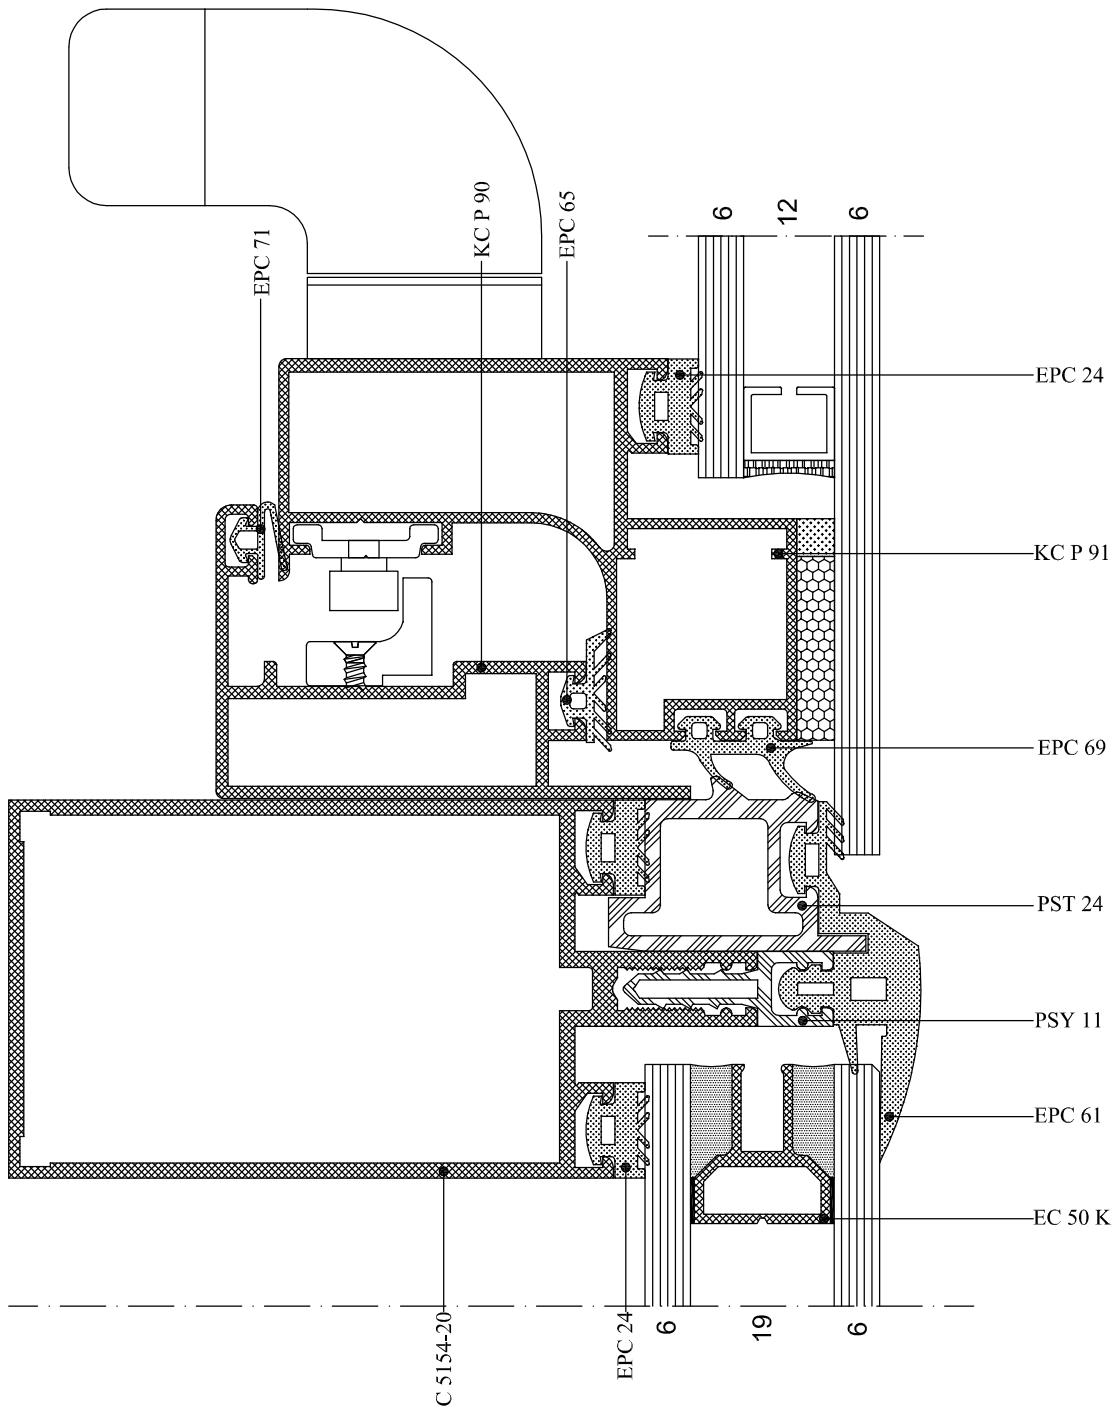

Aksesuar Kodu	Aksesuar Resmi	Teslimat Şekli	Montaj Çizimi
<u>EPC 24</u>		1 KOLİ 200mt/15Kg 75gr/m	
<u>EPC 32</u>		1 KOLİ 80mt/13Kg 162gr/m	
<u>EPC 56</u>		1 KOLİ 60mt/13Kg 216gr/m	
<u>EPC 61</u>		1 KOLİ 35mt/14Kg 400gr/m	
<u>EPC 69</u>		1 KOLİ 155mt/14Kg 90gr/m	

Aksesuar Kodu		Montaj Çizimi
<u>EC 50 K</u>		
<u>EC 11 B</u>		
<u>EC 52 K</u>		
<u>EC 51 K</u>		

ALUFOUR

ENTEGRÉ CEPHE SİSTEMİ

01

04

05

06

07