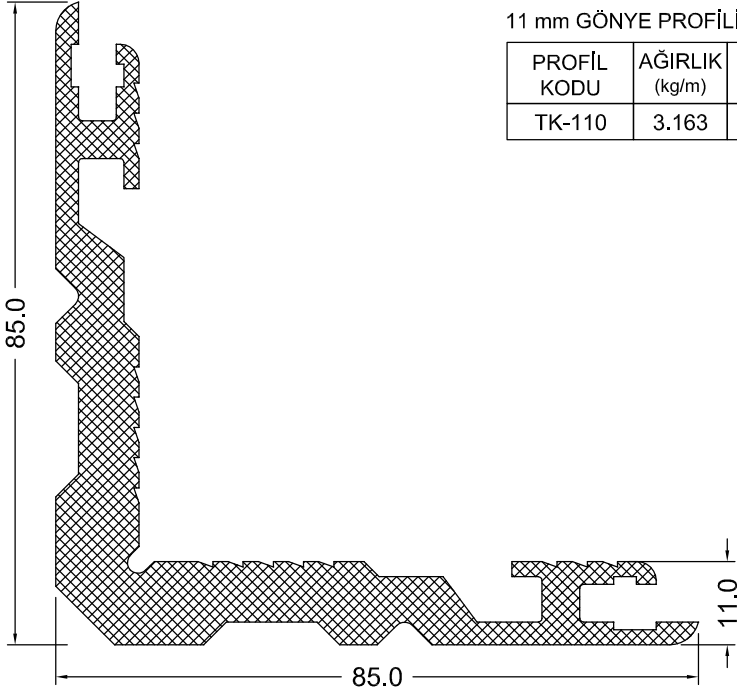

**ENTEGRE CEPHE
SISTEMI**

**A
N
C
-
5
0**

ALUFOUR
CEPHE SISTEMI

ALUFOUR

ENTEGRÉ CEPHE SİSTEMİ

ANC-50

C 5204-20
 1.778 Kg/m
 $I_x = 72.36$
 $I_y = 21.75$

C 5204-16
 1.648 Kg/m
 $I_x = 70.20$
 $I_y = 19.17$

ANC-50

11 mm GÖNYE PROFİLİ

PROFİL KODU	AĞIRLIK (kg/m)	KÖŞE GÖNYE	KESİM ÖLÇÜSÜ		I_x	I_y
			ÜST	ALT		
TK-110	3.163	----	---	---	-----	-----

18 mm GÖNYE PROFİLİ

PROFİL KODU	AĞIRLIK (kg/m)	KÖŞE GÖNYE	KESİM ÖLÇÜSÜ		I_x	I_y
			ÜST	ALT		
TK-180	5.474	----	---	---	-----	-----

Aksesuar Kodu	Aksesuar Resmi	Teslimat Şekli	Montaj Çizimi
<u>EPC 24</u>		1 KOLİ 200mt/15Kg 75gr/m	
<u>EPC 32</u>		1 KOLİ 80mt/13Kg 162gr/m	
<u>EPC 56</u>		1 KOLİ 60mt/13Kg 216gr/m	
<u>EPC 61</u>		1 KOLİ 35mt/14Kg 400gr/m	
<u>EPC 69</u>		1 KOLİ 155mt/14Kg 90gr/m	

Aksesuar Kodu	Aksesuar Resmi	Teslimat Şekli	Montaj Çizimi
<u>EPC 62</u> SİLİKON FİTİL		1 KOLİ 140mt/14Kg 100gr/m	
<u>EPC 65</u>		1 KOLİ 285mt/15Kg 52gr/m	
<u>EPC 71</u>		1 KOLİ 260mt/13Kg 50gr/m	
<u>PST 24</u>			
<u>PSY 11</u>			