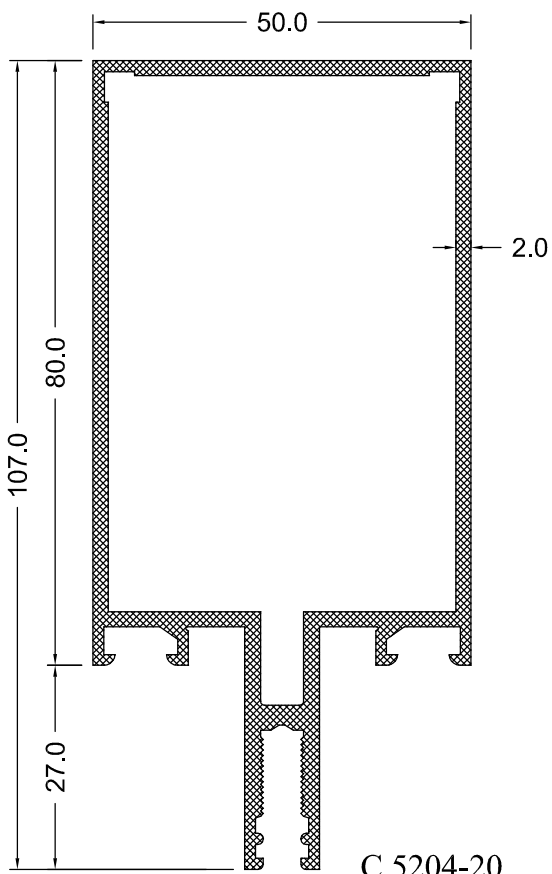

**ENTEGRE CEPHE
SISTEMI**

**A
N
C
-
5
0**

ALUFOUR
CEPHE SISTEMI

ALUFOUR

ENTEGRÉ CEPHE SİSTEMİ

ANC-50

C 5204-20
 1.778 Kg/m
 $I_x = 72.36$
 $I_y = 21.75$

C 5204-16
 1.648 Kg/m
 $I_x = 70.20$
 $I_y = 19.17$

ANC-50

11 mm GÖNYE PROFİLİ

PROFİL KODU	AĞIRLIK (kg/m)	KÖŞE GÖNYE	KESİM ÖLÇÜSÜ		I_x	I_y
			ÜST	ALT		
TK-110	3.163	----	---	---	-----	-----

18 mm GÖNYE PROFİLİ

PROFİL KODU	AĞIRLIK (kg/m)	KÖŞE GÖNYE	KESİM ÖLÇÜSÜ		I_x	I_y
			ÜST	ALT		
TK-180	5.474	----	---	---	-----	-----

Aksesuar Kodu	Aksesuar Resmi	Teslimat Şekli	Montaj Çizimi
<u>EPC 24</u>		1 KOLİ 200mt/15Kg 75gr/m	
<u>EPC 32</u>		1 KOLİ 80mt/13Kg 162gr/m	
<u>EPC 56</u>		1 KOLİ 60mt/13Kg 216gr/m	
<u>EPC 61</u>		1 KOLİ 35mt/14Kg 400gr/m	
<u>EPC 69</u>		1 KOLİ 155mt/14Kg 90gr/m	