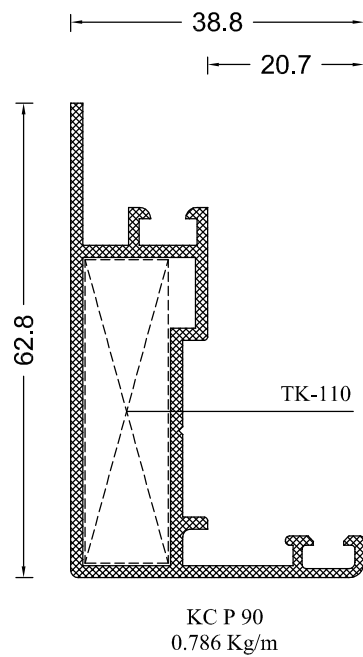

**ENTEGRE CEPHE
SISTEMI**

**A
N
C
-
5
0**

ALUFOUR
CEPHE SISTEMI

ALUFOUR

ENTEGRÉ CEPHE SİSTEMİ

ANC-50

C 5204-20
 1.778 Kg/m
 $I_x = 72.36$
 $I_y = 21.75$

C 5204-16
 1.648 Kg/m
 $I_x = 70.20$
 $I_y = 19.17$

ANC-50

11 mm GÖNYE PROFİLİ

PROFİL KODU	AĞIRLIK (kg/m)	KÖŞE GÖNYE	KESİM ÖLÇÜSÜ		I_x	I_y
			ÜST	ALT		
TK-110	3.163	----	---	---	-----	-----

18 mm GÖNYE PROFİLİ

PROFİL KODU	AĞIRLIK (kg/m)	KÖŞE GÖNYE	KESİM ÖLÇÜSÜ		I_x	I_y
			ÜST	ALT		
TK-180	5.474	----	---	---	-----	-----

Aksesuar Kodu	Aksesuar Resmi	Teslimat Şekli	Montaj Çizimi
<u>EPC 24</u>		1 KOLİ 200mt/15Kg 75gr/m	
<u>EPC 32</u>		1 KOLİ 80mt/13Kg 162gr/m	
<u>EPC 56</u>		1 KOLİ 60mt/13Kg 216gr/m	
<u>EPC 61</u>		1 KOLİ 35mt/14Kg 400gr/m	
<u>EPC 69</u>		1 KOLİ 155mt/14Kg 90gr/m	

Aksesuar Kodu	Aksesuar Resmi	Teslimat Şekli	Montaj Çizimi
<u>EPC 62</u> SİLİKON FİTİL		1 KOLİ 140mt/14Kg 100gr/m	
<u>EPC 65</u>		1 KOLİ 285mt/15Kg 52gr/m	
<u>EPC 71</u>		1 KOLİ 260mt/13Kg 50gr/m	
<u>PST 24</u>			
<u>PSY 11</u>			