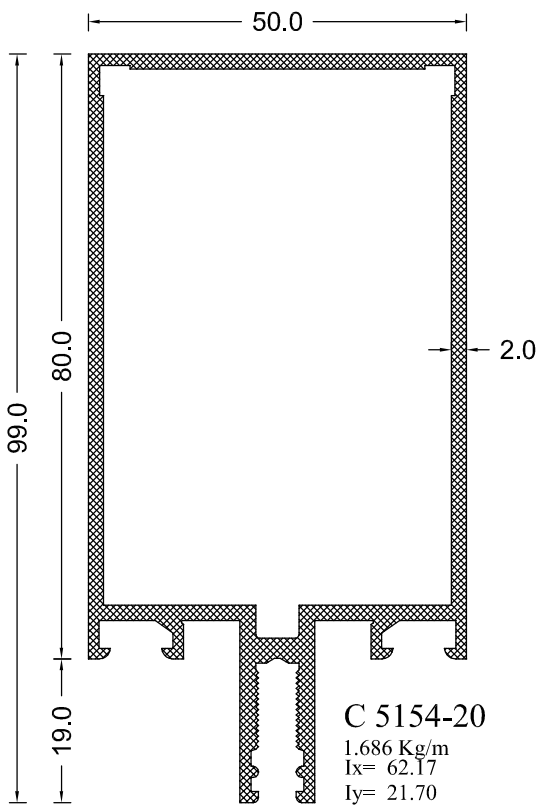

**ENTEGRE CEPHE
SISTEMI**

**A
N
C
-
5
0**

ALUFOUR
CEPHE SISTEMI

ALUFOUR

ENTEGRÉ CEPHE SİSTEMİ

ANC-50

C 5204-20
 1.778 Kg/m
 $I_x = 72.36$
 $I_y = 21.75$

C 5204-16
 1.648 Kg/m
 $I_x = 70.20$
 $I_y = 19.17$

ANC-50

11 mm GÖNYE PROFİLİ

PROFİL KODU	AĞIRLIK (kg/m)	KÖŞE GÖNYE	KESİM ÖLÇÜSÜ		I_x	I_y
			ÜST	ALT		
TK-110	3.163	----	---	---	-----	-----

18 mm GÖNYE PROFİLİ

PROFİL KODU	AĞIRLIK (kg/m)	KÖŞE GÖNYE	KESİM ÖLÇÜSÜ		I_x	I_y
			ÜST	ALT		
TK-180	5.474	----	---	---	-----	-----

Aksesuar Kodu	Aksesuar Resmi	Teslimat Şekli	Montaj Çizimi
<u>EPC 24</u>		1 KOLİ 200mt/15Kg 75gr/m	
<u>EPC 32</u>		1 KOLİ 80mt/13Kg 162gr/m	
<u>EPC 56</u>		1 KOLİ 60mt/13Kg 216gr/m	
<u>EPC 61</u>		1 KOLİ 35mt/14Kg 400gr/m	
<u>EPC 69</u>		1 KOLİ 155mt/14Kg 90gr/m	