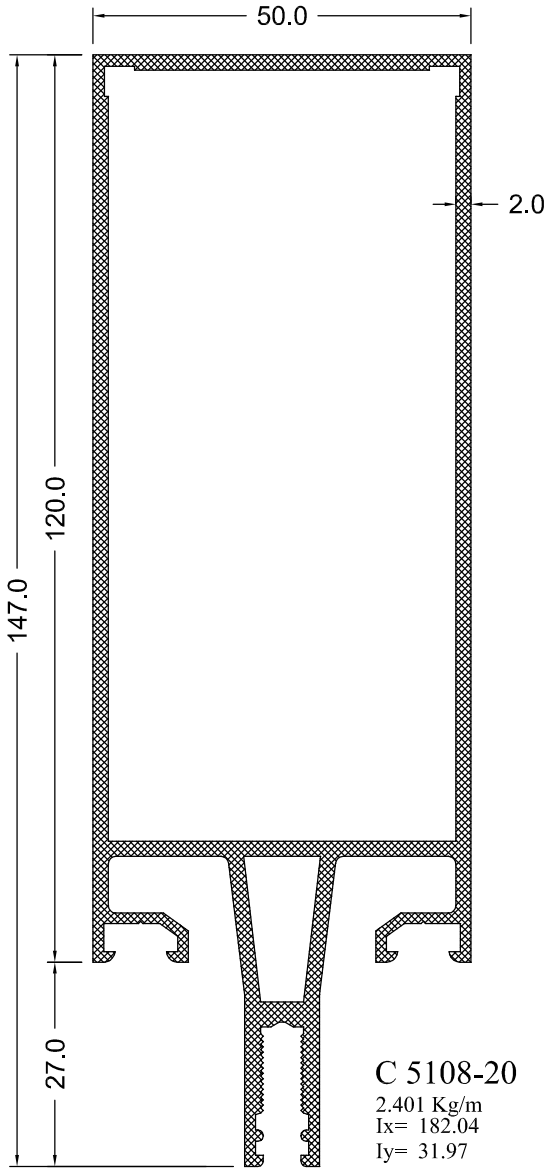

**ENTEGRE CEPHE
SISTEMI**

**A
N
C
-
5
0**

ALUFOUR
CEPHE SISTEMI

ALUFOUR

ENTEGRÉ CEPHE SİSTEMİ

ANC-50

C 5204-20
 1.778 Kg/m
 $I_x = 72.36$
 $I_y = 21.75$

C 5204-16
 1.648 Kg/m
 $I_x = 70.20$
 $I_y = 19.17$

ANC-50

11 mm GÖNYE PROFİLİ

PROFİL KODU	AĞIRLIK (kg/m)	KÖŞE GÖNYE	KESİM ÖLÇÜSÜ		I_x	I_y
			ÜST	ALT		
TK-110	3.163	----	---	---	-----	-----

18 mm GÖNYE PROFİLİ

PROFİL KODU	AĞIRLIK (kg/m)	KÖŞE GÖNYE	KESİM ÖLÇÜSÜ		I_x	I_y
			ÜST	ALT		
TK-180	5.474	----	---	---	-----	-----

Aksesuar Kodu	Aksesuar Resmi	Teslimat Şekli	Montaj Çizimi
<u>EPC 24</u>		1 KOLİ 200mt/15Kg 75gr/m	
<u>EPC 32</u>		1 KOLİ 80mt/13Kg 162gr/m	
<u>EPC 56</u>		1 KOLİ 60mt/13Kg 216gr/m	
<u>EPC 61</u>		1 KOLİ 35mt/14Kg 400gr/m	
<u>EPC 69</u>		1 KOLİ 155mt/14Kg 90gr/m	

Aksesuar Kodu	Aksesuar Resmi	Teslimat Şekli	Montaj Çizimi
<u>EPC 62</u> SİLİKON FİTİL		1 KOLİ 140mt/14Kg 100gr/m	
<u>EPC 65</u>		1 KOLİ 285mt/15Kg 52gr/m	
<u>EPC 71</u>		1 KOLİ 260mt/13Kg 50gr/m	
<u>PST 24</u>			
<u>PSY 11</u>			