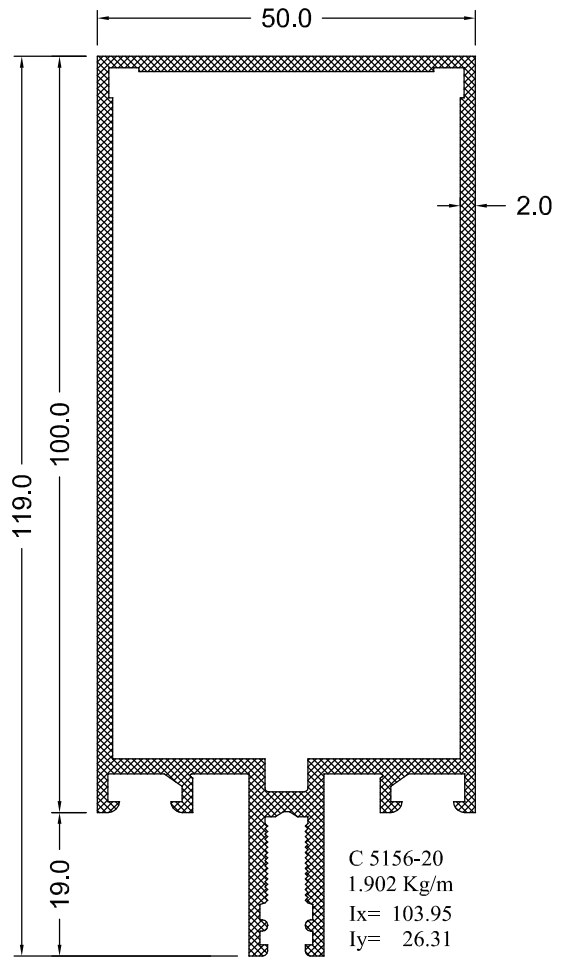

**ENTEGRE CEPHE
SISTEMI**

**A
N
C
-
5
0**

ALUFOUR
CEPHE SISTEMI

ALUFOUR

ENTEGRÉ CEPHE SİSTEMİ

ANC-50

C 5204-20
 1.778 Kg/m
 $I_x = 72.36$
 $I_y = 21.75$

C 5204-16
 1.648 Kg/m
 $I_x = 70.20$
 $I_y = 19.17$

ANC-50

11 mm GÖNYE PROFİLİ

PROFİL KODU	AĞIRLIK (kg/m)	KÖŞE GÖNYE	KESİM ÖLÇÜSÜ		I_x	I_y
			ÜST	ALT		
TK-110	3.163	----	---	---	-----	-----

18 mm GÖNYE PROFİLİ

PROFİL KODU	AĞIRLIK (kg/m)	KÖŞE GÖNYE	KESİM ÖLÇÜSÜ		I_x	I_y
			ÜST	ALT		
TK-180	5.474	----	---	---	-----	-----

Aksesuar Kodu	Aksesuar Resmi	Teslimat Şekli	Montaj Çizimi
<u>EPC 24</u>		1 KOLİ 200mt/15Kg 75gr/m	
<u>EPC 32</u>		1 KOLİ 80mt/13Kg 162gr/m	
<u>EPC 56</u>		1 KOLİ 60mt/13Kg 216gr/m	
<u>EPC 61</u>		1 KOLİ 35mt/14Kg 400gr/m	
<u>EPC 69</u>		1 KOLİ 155mt/14Kg 90gr/m	