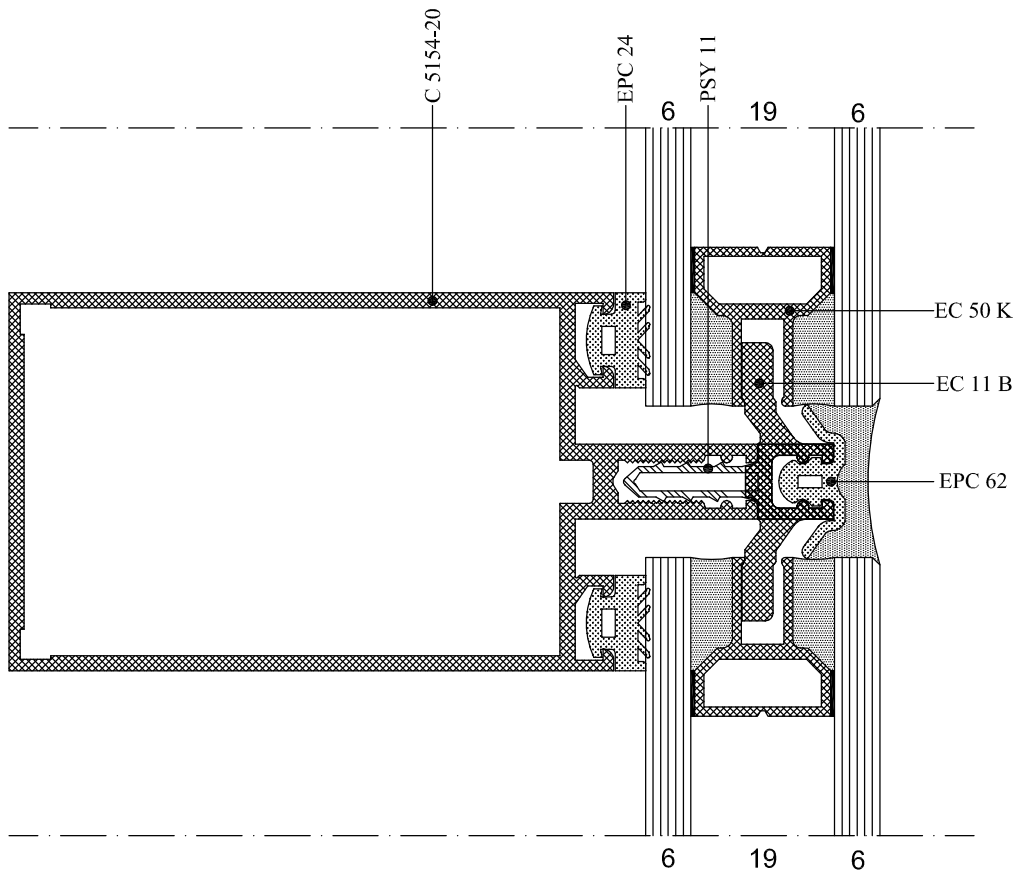

Aksesuar Kodu	Aksesuar Resmi	Teslimat Şekli	Montaj Çizimi
<u>EPC 24</u>		1 KOLİ 200mt/15Kg 75gr/m	
<u>EPC 32</u>		1 KOLİ 80mt/13Kg 162gr/m	
<u>EPC 56</u>		1 KOLİ 60mt/13Kg 216gr/m	
<u>EPC 61</u>		1 KOLİ 35mt/14Kg 400gr/m	
<u>EPC 69</u>		1 KOLİ 155mt/14Kg 90gr/m	

Aksesuar Kodu		Montaj Çizimi
<u>EC 50 K</u>		
<u>EC 11 B</u>		
<u>EC 52 K</u>		
<u>EC 51 K</u>		

ALUFOUR

ENTEGRÉ CEPHE SİSTEMİ

01

04

05

06

07