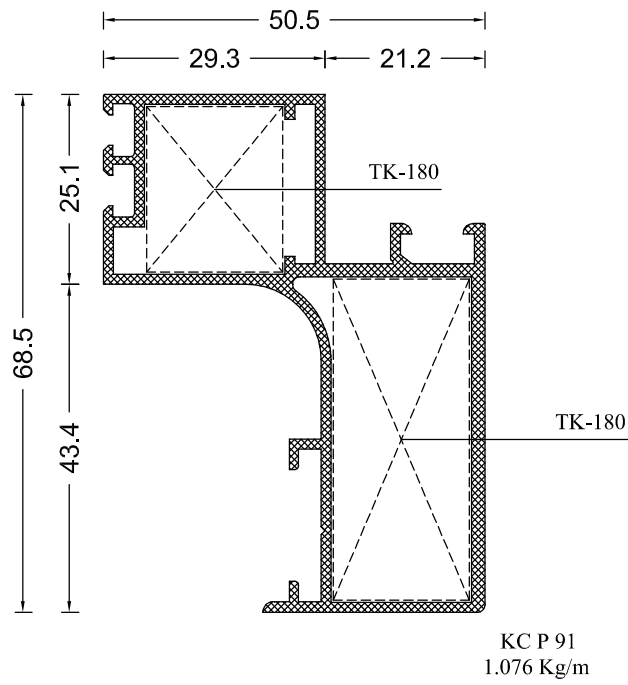

**ENTEGRE CEPHE
SISTEMI**

**A
N
C
-
5
0**

ALUFOUR
CEPHE SISTEMI

ALUFOUR

ENTEGRÉ CEPHE SİSTEMİ

ANC-50

C 5204-20
 1.778 Kg/m
 $I_x = 72.36$
 $I_y = 21.75$

C 5204-16
 1.648 Kg/m
 $I_x = 70.20$
 $I_y = 19.17$

ANC-50

11 mm GÖNYE PROFİLİ

PROFİL KODU	AĞIRLIK (kg/m)	KÖŞE GÖNYE	KESİM ÖLÇÜSÜ		I_x	I_y
			ÜST	ALT		
TK-110	3.163	----	---	---	-----	-----

18 mm GÖNYE PROFİLİ

PROFİL KODU	AĞIRLIK (kg/m)	KÖŞE GÖNYE	KESİM ÖLÇÜSÜ		I_x	I_y
			ÜST	ALT		
TK-180	5.474	----	---	---	-----	-----

Aksesuar Kodu	Aksesuar Resmi	Teslimat Şekli	Montaj Çizimi
<u>EPC 24</u>		1 KOLİ 200mt/15Kg 75gr/m	
<u>EPC 32</u>		1 KOLİ 80mt/13Kg 162gr/m	
<u>EPC 56</u>		1 KOLİ 60mt/13Kg 216gr/m	
<u>EPC 61</u>		1 KOLİ 35mt/14Kg 400gr/m	
<u>EPC 69</u>		1 KOLİ 155mt/14Kg 90gr/m	

Aksesuar Kodu	Aksesuar Resmi	Teslimat Şekli	Montaj Çizimi
<u>EPC 62</u> SİLİKON FİTİL		1 KOLİ 140mt/14Kg 100gr/m	
<u>EPC 65</u>		1 KOLİ 285mt/15Kg 52gr/m	
<u>EPC 71</u>		1 KOLİ 260mt/13Kg 50gr/m	
<u>PST 24</u>			
<u>PSY 11</u>			