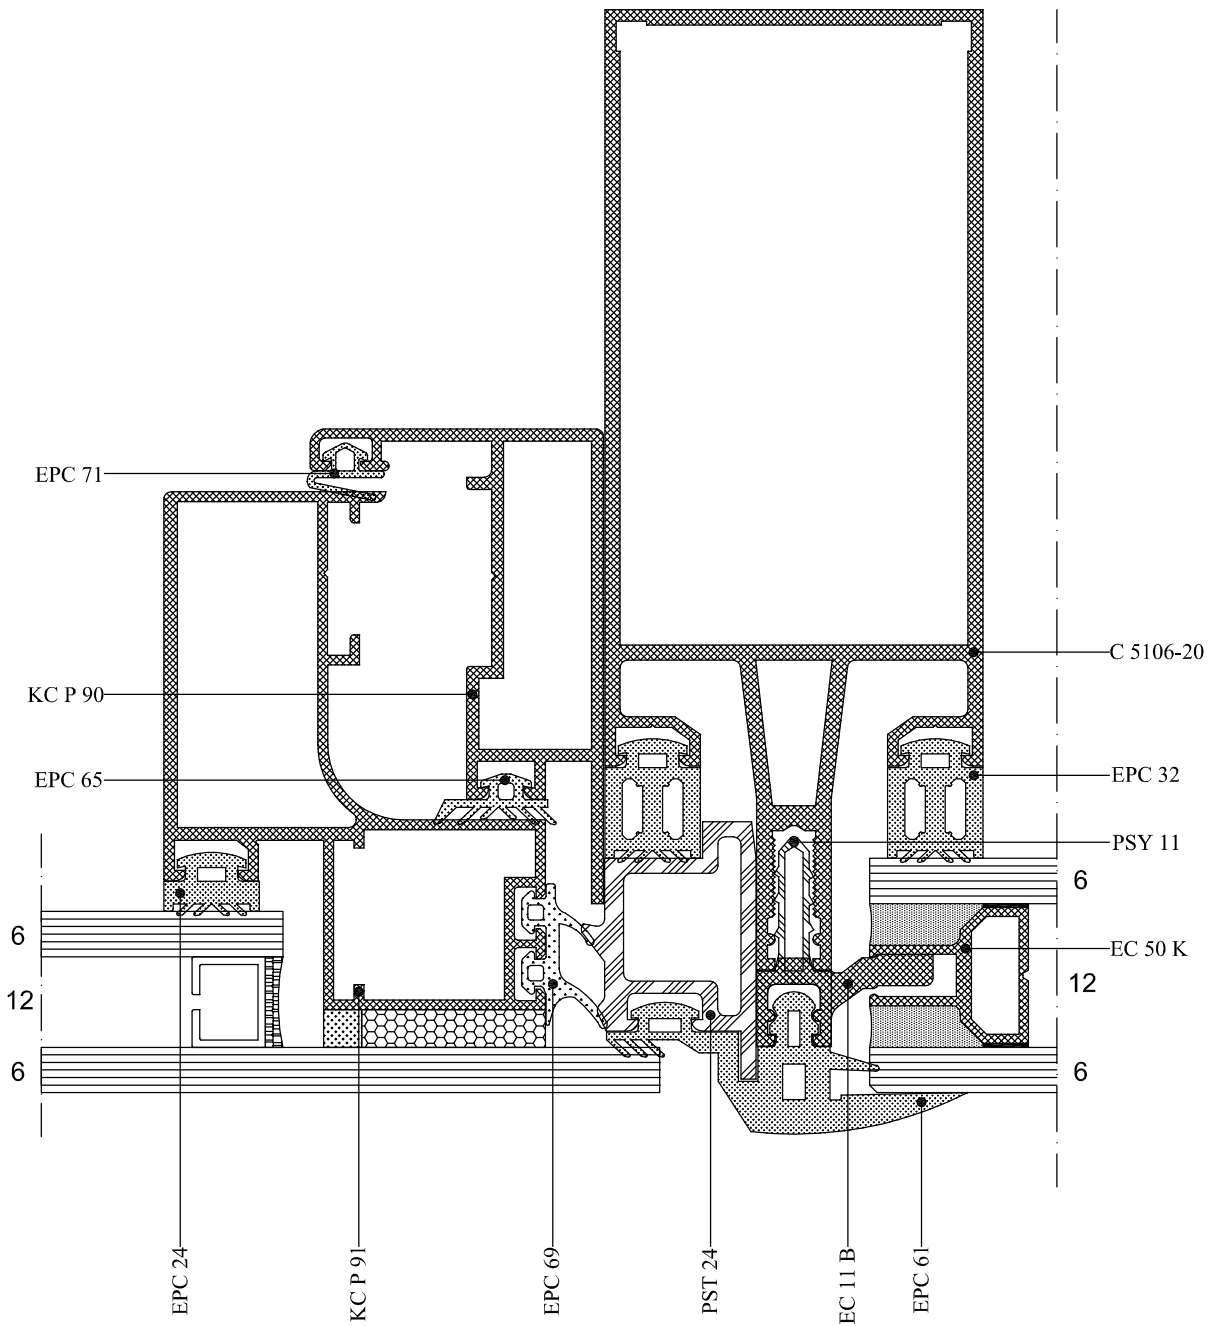

Aksesuar Kodu	Aksesuar Resmi	Teslimat Şekli	Montaj Çizimi
<u>EPC 24</u>		1 KOLİ 200mt/15Kg 75gr/m	
<u>EPC 32</u>		1 KOLİ 80mt/13Kg 162gr/m	
<u>EPC 56</u>		1 KOLİ 60mt/13Kg 216gr/m	
<u>EPC 61</u>		1 KOLİ 35mt/14Kg 400gr/m	
<u>EPC 69</u>		1 KOLİ 155mt/14Kg 90gr/m	

Aksesuar Kodu		Montaj Çizimi
<u>EC 50 K</u>		
<u>EC 11 B</u>		
<u>EC 52 K</u>		
<u>EC 51 K</u>		

ALUFOUR

ENTEGRÉ CEPHE SİSTEMİ

01

04

05

06

07