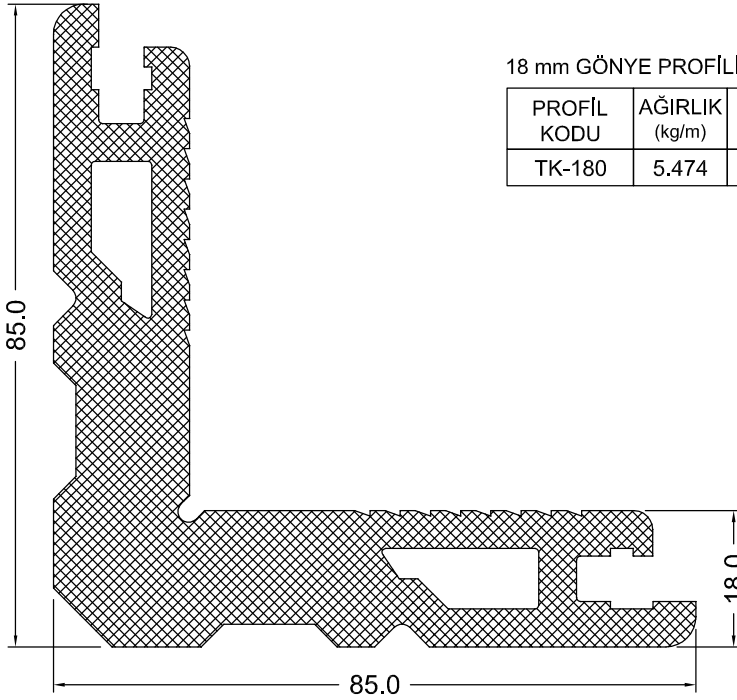

**ENTEGRE CEPHE
SISTEMI**

**A
N
C
-
5
0**

ALUFOUR
CEPHE SISTEMI

ALUFOUR

ENTEGRÉ CEPHE SİSTEMİ

ANC-50

C 5204-20
 1.778 Kg/m
 $I_x = 72.36$
 $I_y = 21.75$

C 5204-16
 1.648 Kg/m
 $I_x = 70.20$
 $I_y = 19.17$

ANC-50

11 mm GÖNYE PROFİLİ

PROFİL KODU	AĞIRLIK (kg/m)	KÖŞE GÖNYE	KESİM ÖLÇÜSÜ		I_x	I_y
			ÜST	ALT		
TK-110	3.163	----	---	---	-----	-----

18 mm GÖNYE PROFİLİ

PROFİL KODU	AĞIRLIK (kg/m)	KÖŞE GÖNYE	KESİM ÖLÇÜSÜ		I_x	I_y
			ÜST	ALT		
TK-180	5.474	----	---	---	-----	-----

Aksesuar Kodu	Aksesuar Resmi	Teslimat Şekli	Montaj Çizimi
<u>EPC 24</u>		1 KOLİ 200mt/15Kg 75gr/m	
<u>EPC 32</u>		1 KOLİ 80mt/13Kg 162gr/m	
<u>EPC 56</u>		1 KOLİ 60mt/13Kg 216gr/m	
<u>EPC 61</u>		1 KOLİ 35mt/14Kg 400gr/m	
<u>EPC 69</u>		1 KOLİ 155mt/14Kg 90gr/m	

Aksesuar Kodu	Aksesuar Resmi	Teslimat Şekli	Montaj Çizimi
<u>EPC 62</u> SİLİKON FİTİL		1 KOLİ 140mt/14Kg 100gr/m	
<u>EPC 65</u>		1 KOLİ 285mt/15Kg 52gr/m	
<u>EPC 71</u>		1 KOLİ 260mt/13Kg 50gr/m	
<u>PST 24</u>			
<u>PSY 11</u>			