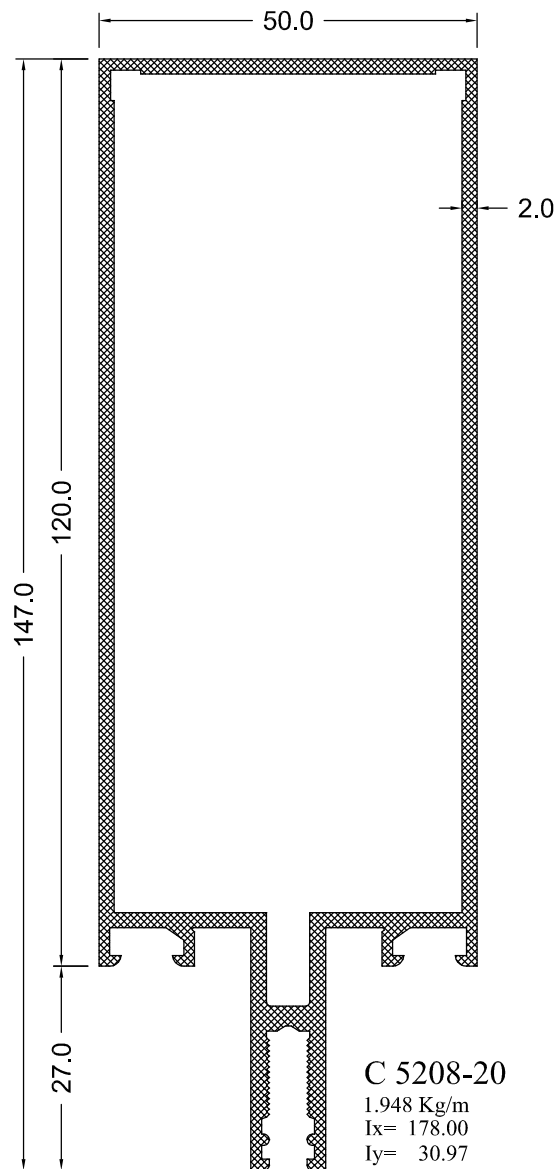

**ENTEGRE CEPHE
SISTEMI**

**A
N
C
-
5
0**

ALUFOUR
CEPHE SISTEMI

ALUFOUR

ENTEGRÉ CEPHE SİSTEMİ

ANC-50

C 5204-20
 1.778 Kg/m
 $I_x = 72.36$
 $I_y = 21.75$

C 5204-16
 1.648 Kg/m
 $I_x = 70.20$
 $I_y = 19.17$

ANC-50

11 mm GÖNYE PROFİLİ

PROFİL KODU	AĞIRLIK (kg/m)	KÖŞE GÖNYE	KESİM ÖLÇÜSÜ		I_x	I_y
			ÜST	ALT		
TK-110	3.163	----	---	---	-----	-----

18 mm GÖNYE PROFİLİ

PROFİL KODU	AĞIRLIK (kg/m)	KÖŞE GÖNYE	KESİM ÖLÇÜSÜ		I_x	I_y
			ÜST	ALT		
TK-180	5.474	----	---	---	-----	-----

Aksesuar Kodu	Aksesuar Resmi	Teslimat Şekli	Montaj Çizimi
<u>EPC 24</u>		1 KOLİ 200mt/15Kg 75gr/m	
<u>EPC 32</u>		1 KOLİ 80mt/13Kg 162gr/m	
<u>EPC 56</u>		1 KOLİ 60mt/13Kg 216gr/m	
<u>EPC 61</u>		1 KOLİ 35mt/14Kg 400gr/m	
<u>EPC 69</u>		1 KOLİ 155mt/14Kg 90gr/m	

Aksesuar Kodu	Aksesuar Resmi	Teslimat Şekli	Montaj Çizimi
<u>EPC 62</u> SİLİKON FİTİL		1 KOLİ 140mt/14Kg 100gr/m	
<u>EPC 65</u>		1 KOLİ 285mt/15Kg 52gr/m	
<u>EPC 71</u>		1 KOLİ 260mt/13Kg 50gr/m	
<u>PST 24</u>			
<u>PSY 11</u>			