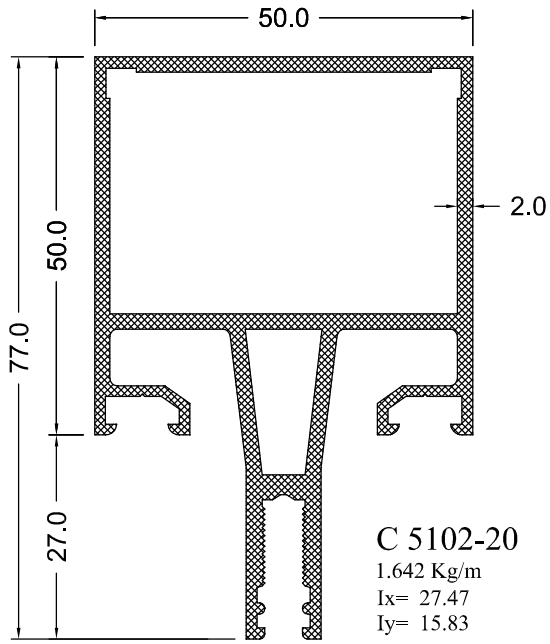

**ENTEGRE CEPHE
SISTEMI**

**A
N
C
-
5
0**

ALUFOUR
CEPHE SISTEMI

ALUFOUR

ENTEGRÉ CEPHE SİSTEMİ

ANC-50

C 5204-20
 1.778 Kg/m
 $I_x = 72.36$
 $I_y = 21.75$

C 5204-16
 1.648 Kg/m
 $I_x = 70.20$
 $I_y = 19.17$

ANC-50

11 mm GÖNYE PROFİLİ

PROFİL KODU	AĞIRLIK (kg/m)	KÖŞE GÖNYE	KESİM ÖLÇÜSÜ		I_x	I_y
			ÜST	ALT		
TK-110	3.163	----	---	---	-----	-----

18 mm GÖNYE PROFİLİ

PROFİL KODU	AĞIRLIK (kg/m)	KÖŞE GÖNYE	KESİM ÖLÇÜSÜ		I_x	I_y
			ÜST	ALT		
TK-180	5.474	----	---	---	-----	-----

Aksesuar Kodu	Aksesuar Resmi	Teslimat Şekli	Montaj Çizimi
<u>EPC 24</u>		1 KOLİ 200mt/15Kg 75gr/m	
<u>EPC 32</u>		1 KOLİ 80mt/13Kg 162gr/m	
<u>EPC 56</u>		1 KOLİ 60mt/13Kg 216gr/m	
<u>EPC 61</u>		1 KOLİ 35mt/14Kg 400gr/m	
<u>EPC 69</u>		1 KOLİ 155mt/14Kg 90gr/m	

Aksesuar Kodu	Aksesuar Resmi	Teslimat Şekli	Montaj Çizimi
<u>EPC 62</u> SİLİKON FİTİL		1 KOLİ 140mt/14Kg 100gr/m	
<u>EPC 65</u>		1 KOLİ 285mt/15Kg 52gr/m	
<u>EPC 71</u>		1 KOLİ 260mt/13Kg 50gr/m	
<u>PST 24</u>			
<u>PSY 11</u>			