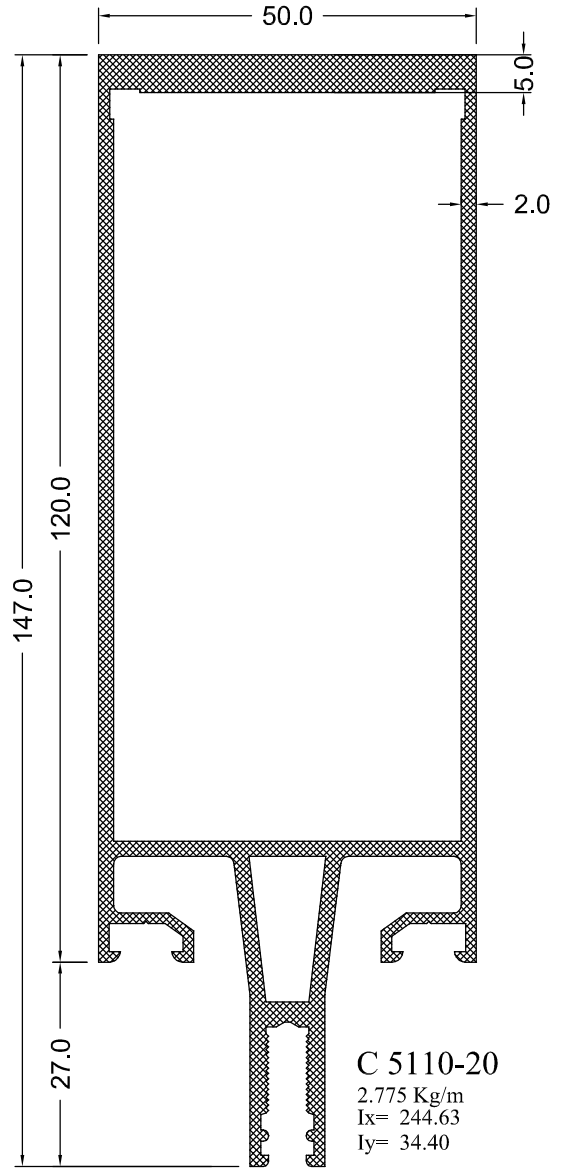

**ENTEGRE CEPHE
SISTEMI**

**A
N
C
-
5
0**

ALUFOUR
CEPHE SISTEMI

ALUFOUR

ENTEGRÉ CEPHE SİSTEMİ

ANC-50

C 5204-20
 1.778 Kg/m
 $I_x = 72.36$
 $I_y = 21.75$

C 5204-16
 1.648 Kg/m
 $I_x = 70.20$
 $I_y = 19.17$

ANC-50

11 mm GÖNYE PROFİLİ

PROFİL KODU	AĞIRLIK (kg/m)	KÖŞE GÖNYE	KESİM ÖLÇÜSÜ		I_x	I_y
			ÜST	ALT		
TK-110	3.163	----	---	---	-----	-----

18 mm GÖNYE PROFİLİ

PROFİL KODU	AĞIRLIK (kg/m)	KÖŞE GÖNYE	KESİM ÖLÇÜSÜ		I_x	I_y
			ÜST	ALT		
TK-180	5.474	----	---	---	-----	-----

Aksesuar Kodu	Aksesuar Resmi	Teslimat Şekli	Montaj Çizimi
<u>EPC 24</u>		1 KOLİ 200mt/15Kg 75gr/m	
<u>EPC 32</u>		1 KOLİ 80mt/13Kg 162gr/m	
<u>EPC 56</u>		1 KOLİ 60mt/13Kg 216gr/m	
<u>EPC 61</u>		1 KOLİ 35mt/14Kg 400gr/m	
<u>EPC 69</u>		1 KOLİ 155mt/14Kg 90gr/m	

Aksesuar Kodu	Aksesuar Resmi	Teslimat Şekli	Montaj Çizimi
<u>EPC 62</u> SİLİKON FİTİL		1 KOLİ 140mt/14Kg 100gr/m	
<u>EPC 65</u>		1 KOLİ 285mt/15Kg 52gr/m	
<u>EPC 71</u>		1 KOLİ 260mt/13Kg 50gr/m	
<u>PST 24</u>			
<u>PSY 11</u>			