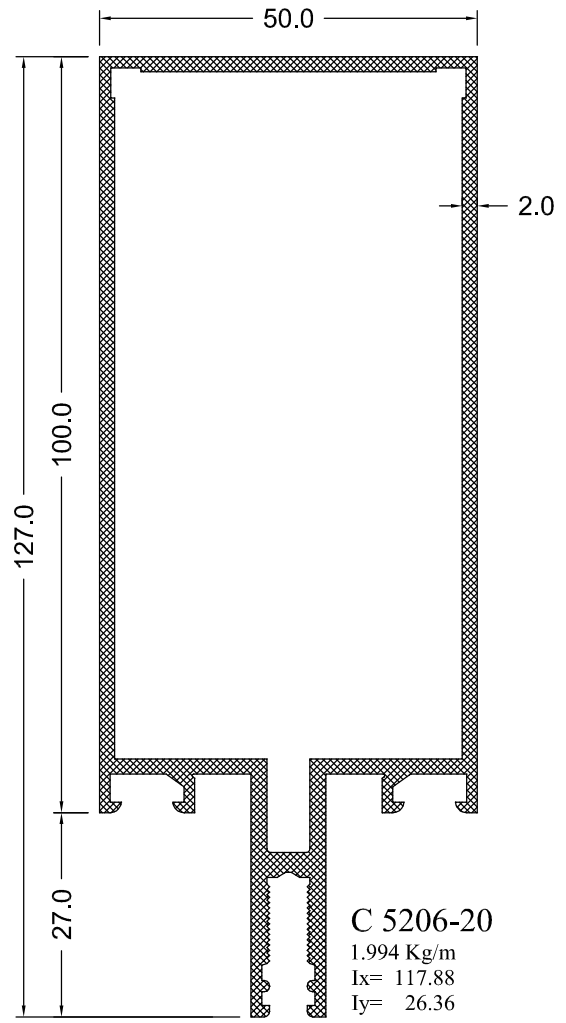

**ENTEGRE CEPHE
SISTEMI**

**A
N
C
-
5
0**

ALUFOUR
CEPHE SISTEMI

ALUFOUR

ENTEGRÉ CEPHE SİSTEMİ

ANC-50

C 5204-20
 1.778 Kg/m
 $I_x = 72.36$
 $I_y = 21.75$

C 5204-16
 1.648 Kg/m
 $I_x = 70.20$
 $I_y = 19.17$

ANC-50

11 mm GÖNYE PROFİLİ

PROFİL KODU	AĞIRLIK (kg/m)	KÖŞE GÖNYE	KESİM ÖLÇÜSÜ		I_x	I_y
			ÜST	ALT		
TK-110	3.163	----	---	---	-----	-----

18 mm GÖNYE PROFİLİ

PROFİL KODU	AĞIRLIK (kg/m)	KÖŞE GÖNYE	KESİM ÖLÇÜSÜ		I_x	I_y
			ÜST	ALT		
TK-180	5.474	----	---	---	-----	-----

Aksesuar Kodu	Aksesuar Resmi	Teslimat Şekli	Montaj Çizimi
<u>EPC 24</u>		1 KOLİ 200mt/15Kg 75gr/m	
<u>EPC 32</u>		1 KOLİ 80mt/13Kg 162gr/m	
<u>EPC 56</u>		1 KOLİ 60mt/13Kg 216gr/m	
<u>EPC 61</u>		1 KOLİ 35mt/14Kg 400gr/m	
<u>EPC 69</u>		1 KOLİ 155mt/14Kg 90gr/m	

Aksesuar Kodu	Aksesuar Resmi	Teslimat Şekli	Montaj Çizimi
<u>EPC 62</u> SİLİKON FİTİL		1 KOLİ 140mt/14Kg 100gr/m	
<u>EPC 65</u>		1 KOLİ 285mt/15Kg 52gr/m	
<u>EPC 71</u>		1 KOLİ 260mt/13Kg 50gr/m	
<u>PST 24</u>			
<u>PSY 11</u>			