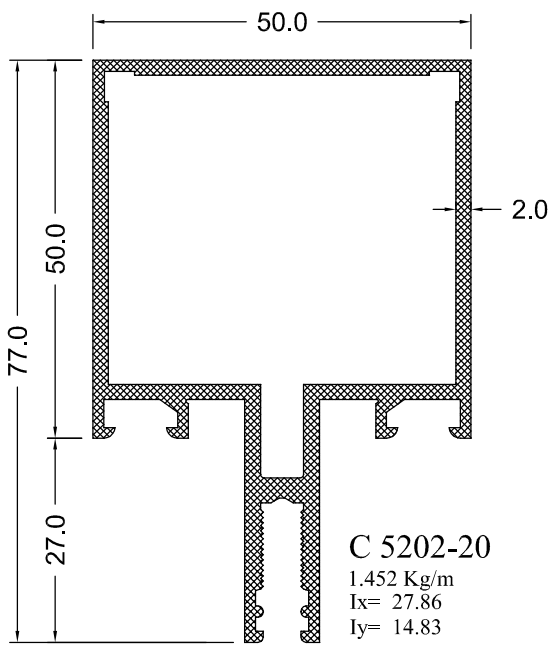

**ENTEGRE CEPHE
SISTEMI**

**A
N
C
-
5
0**

ALUFOUR
CEPHE SISTEMI

ALUFOUR

ENTEGRÉ CEPHE SİSTEMİ

ANC-50

C 5204-20
 1.778 Kg/m
 $I_x = 72.36$
 $I_y = 21.75$

C 5204-16
 1.648 Kg/m
 $I_x = 70.20$
 $I_y = 19.17$

ANC-50

11 mm GÖNYE PROFİLİ

PROFİL KODU	AĞIRLIK (kg/m)	KÖŞE GÖNYE	KESİM ÖLÇÜSÜ		I_x	I_y
			ÜST	ALT		
TK-110	3.163	----	---	---	-----	-----

18 mm GÖNYE PROFİLİ

PROFİL KODU	AĞIRLIK (kg/m)	KÖŞE GÖNYE	KESİM ÖLÇÜSÜ		I_x	I_y
			ÜST	ALT		
TK-180	5.474	----	---	---	-----	-----

Aksesuar Kodu	Aksesuar Resmi	Teslimat Şekli	Montaj Çizimi
<u>EPC 24</u>		1 KOLİ 200mt/15Kg 75gr/m	
<u>EPC 32</u>		1 KOLİ 80mt/13Kg 162gr/m	
<u>EPC 56</u>		1 KOLİ 60mt/13Kg 216gr/m	
<u>EPC 61</u>		1 KOLİ 35mt/14Kg 400gr/m	
<u>EPC 69</u>		1 KOLİ 155mt/14Kg 90gr/m	

Aksesuar Kodu	Aksesuar Resmi	Teslimat Şekli	Montaj Çizimi
<u>EPC 62</u> SİLİKON FİTİL		1 KOLİ 140mt/14Kg 100gr/m	
<u>EPC 65</u>		1 KOLİ 285mt/15Kg 52gr/m	
<u>EPC 71</u>		1 KOLİ 260mt/13Kg 50gr/m	
<u>PST 24</u>			
<u>PSY 11</u>			