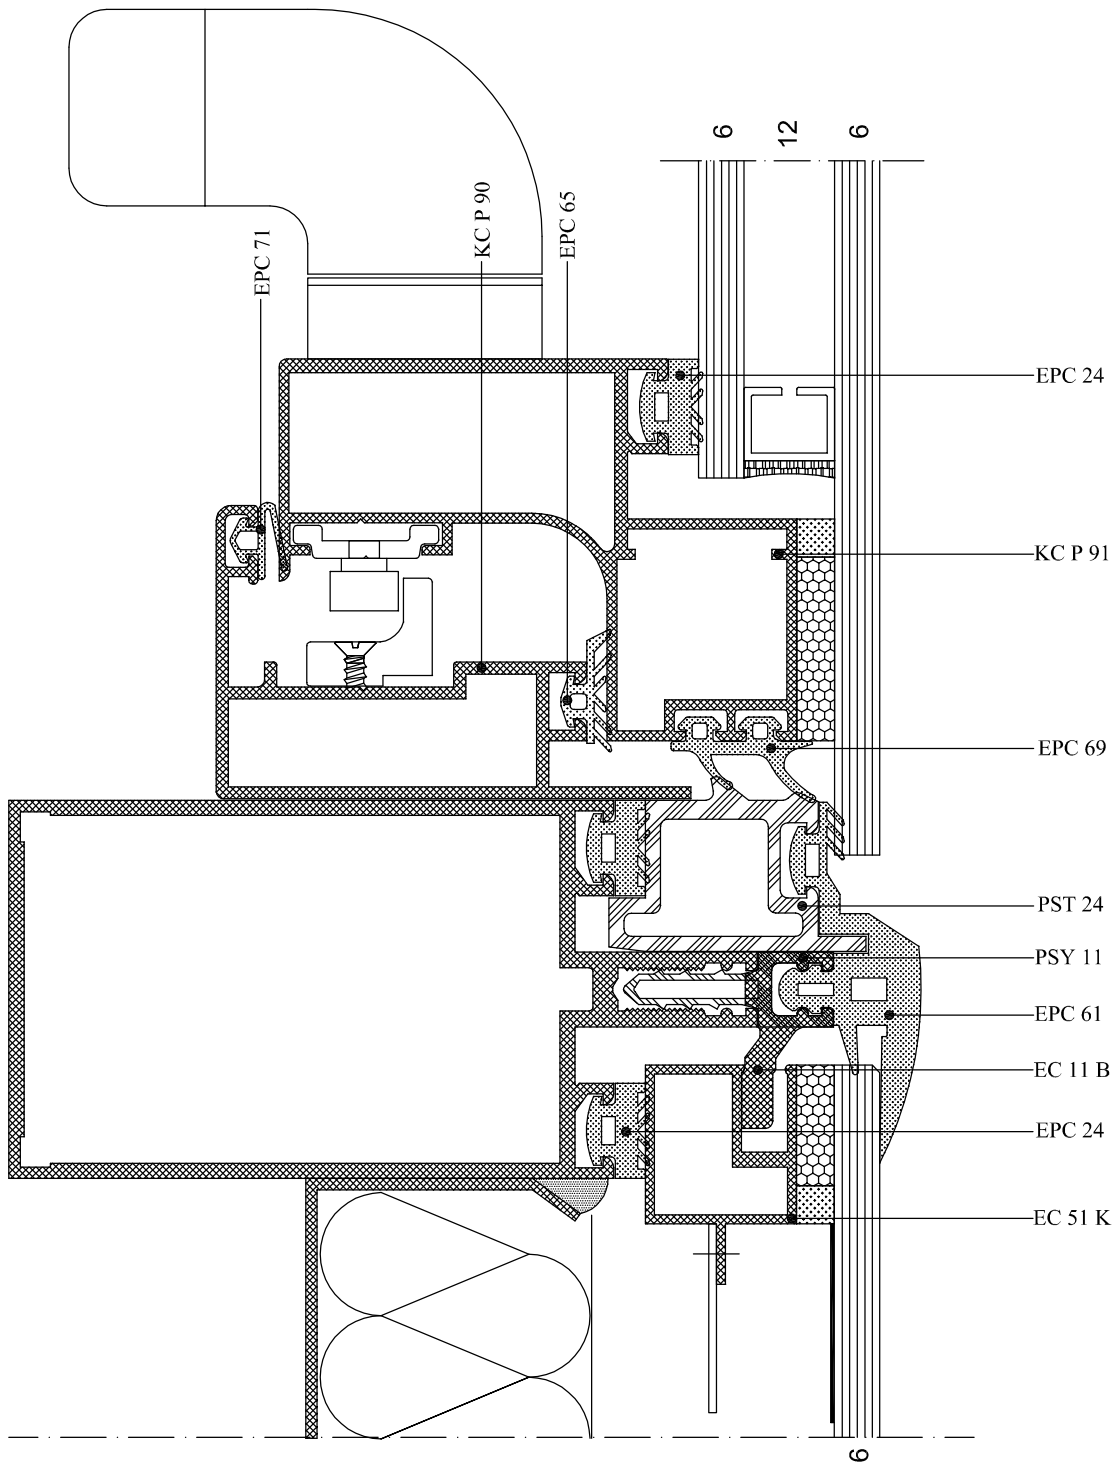

Aksesuar Kodu	Aksesuar Resmi	Teslimat Şekli	Montaj Çizimi
<u>EPC 24</u>		1 KOLİ 200mt/15Kg 75gr/m	
<u>EPC 32</u>		1 KOLİ 80mt/13Kg 162gr/m	
<u>EPC 56</u>		1 KOLİ 60mt/13Kg 216gr/m	
<u>EPC 61</u>		1 KOLİ 35mt/14Kg 400gr/m	
<u>EPC 69</u>		1 KOLİ 155mt/14Kg 90gr/m	

Aksesuar Kodu	Aksesuar Resmi	Teslimat Şekli	Montaj Çizimi
<u>EPC 62</u> SİLİKON FİTİL		1 KOLİ 140mt/14Kg 100gr/m	
<u>EPC 65</u>		1 KOLİ 285mt/15Kg 52gr/m	
<u>EPC 71</u>		1 KOLİ 260mt/13Kg 50gr/m	
<u>PST 24</u>			
<u>PSY 11</u>			

Aksesuar Kodu		Montaj Çizimi
<u>EC 50 K</u>		
<u>EC 11 B</u>		
<u>EC 52 K</u>		
<u>EC 51 K</u>		

ALUFOUR

ENTEGRÉ CEPHE SİSTEMİ

01

04

05

06

07