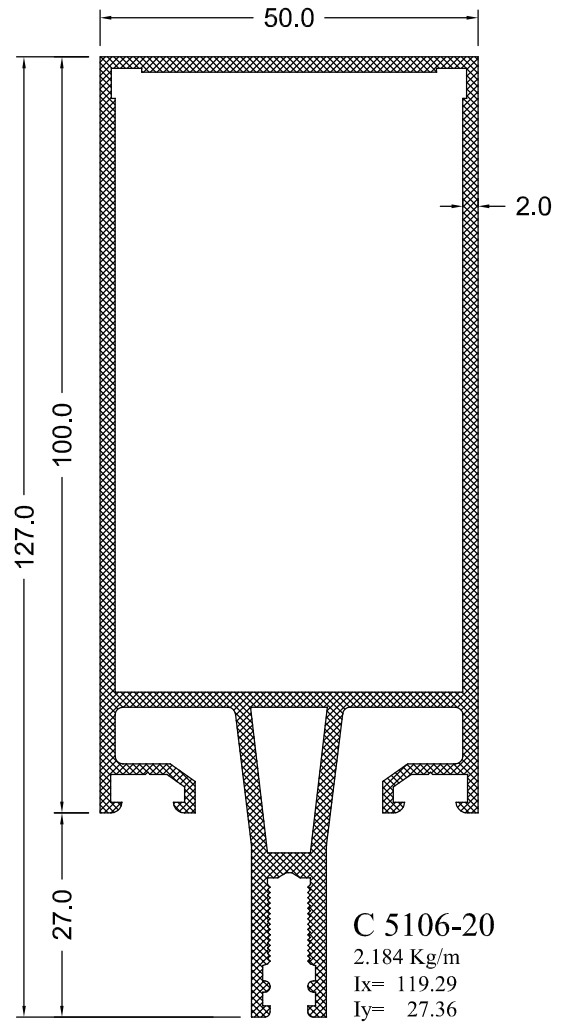

**ENTEGRE CEPHE
SISTEMI**

**A
N
C
-
5
0**

ALUFOUR
CEPHE SISTEMI

ALUFOUR

ENTEGRÉ CEPHE SİSTEMİ

ANC-50

C 5204-20
 1.778 Kg/m
 $I_x = 72.36$
 $I_y = 21.75$

C 5204-16
 1.648 Kg/m
 $I_x = 70.20$
 $I_y = 19.17$

ANC-50

11 mm GÖNYE PROFİLİ

PROFİL KODU	AĞIRLIK (kg/m)	KÖŞE GÖNYE	KESİM ÖLÇÜSÜ		I_x	I_y
			ÜST	ALT		
TK-110	3.163	----	---	---	-----	-----

18 mm GÖNYE PROFİLİ

PROFİL KODU	AĞIRLIK (kg/m)	KÖŞE GÖNYE	KESİM ÖLÇÜSÜ		I_x	I_y
			ÜST	ALT		
TK-180	5.474	----	---	---	-----	-----

Aksesuar Kodu	Aksesuar Resmi	Teslimat Şekli	Montaj Çizimi
<u>EPC 24</u>		1 KOLİ 200mt/15Kg 75gr/m	
<u>EPC 32</u>		1 KOLİ 80mt/13Kg 162gr/m	
<u>EPC 56</u>		1 KOLİ 60mt/13Kg 216gr/m	
<u>EPC 61</u>		1 KOLİ 35mt/14Kg 400gr/m	
<u>EPC 69</u>		1 KOLİ 155mt/14Kg 90gr/m	

Aksesuar Kodu	Aksesuar Resmi	Teslimat Şekli	Montaj Çizimi
<u>EPC 62</u> SİLİKON FİTİL		1 KOLİ 140mt/14Kg 100gr/m	
<u>EPC 65</u>		1 KOLİ 285mt/15Kg 52gr/m	
<u>EPC 71</u>		1 KOLİ 260mt/13Kg 50gr/m	
<u>PST 24</u>			
<u>PSY 11</u>			