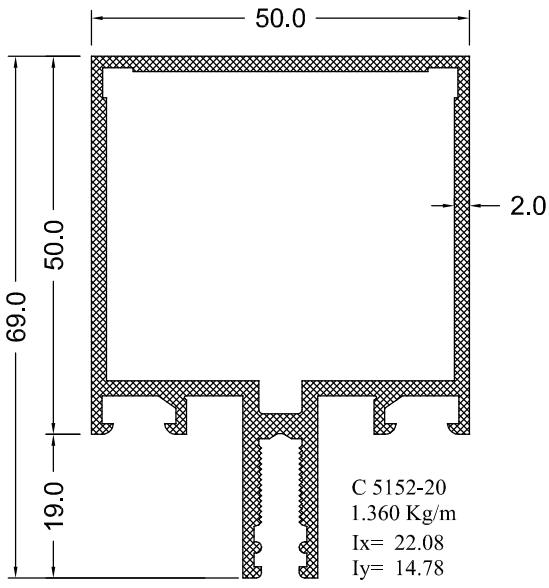

**ENTEGRE CEPHE
SISTEMI**

**A
N
C
-
5
0**

ALUFOUR
CEPHE SISTEMI

ALUFOUR

ENTEGRÉ CEPHE SİSTEMİ

ANC-50

C 5204-20
 1.778 Kg/m
 $I_x = 72.36$
 $I_y = 21.75$

C 5204-16
 1.648 Kg/m
 $I_x = 70.20$
 $I_y = 19.17$

ANC-50

11 mm GÖNYE PROFİLİ

PROFİL KODU	AĞIRLIK (kg/m)	KÖŞE GÖNYE	KESİM ÖLÇÜSÜ		I_x	I_y
			ÜST	ALT		
TK-110	3.163	----	---	---	-----	-----

18 mm GÖNYE PROFİLİ

PROFİL KODU	AĞIRLIK (kg/m)	KÖŞE GÖNYE	KESİM ÖLÇÜSÜ		I_x	I_y
			ÜST	ALT		
TK-180	5.474	----	---	---	-----	-----

Aksesuar Kodu	Aksesuar Resmi	Teslimat Şekli	Montaj Çizimi
<u>EPC 24</u>		1 KOLİ 200mt/15Kg 75gr/m	
<u>EPC 32</u>		1 KOLİ 80mt/13Kg 162gr/m	
<u>EPC 56</u>		1 KOLİ 60mt/13Kg 216gr/m	
<u>EPC 61</u>		1 KOLİ 35mt/14Kg 400gr/m	
<u>EPC 69</u>		1 KOLİ 155mt/14Kg 90gr/m	