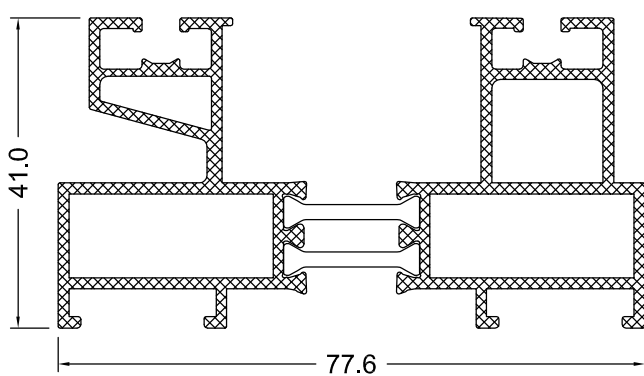

EKONOMİK YALITIMLI SÜRME SİSTEMLERİ

ALÜMİNYUM 2015 ÜRÜN KATALOĞU

MS-100
1,542 Kg/m

MS-200
1,533 Kg/m

MS-300
1,231 Kg/m

MS-400
1,121 Kg/m

MS-500
0,465 Kg/m

MS-501
0,128 Kg/m

MS-502
0,123 Kg/m

MS-503
2,195Kg/m

MS-505
0,730 Kg/m

MS-504
2,455 Kg/m

MS-506
0,190 Kg/m

ALÜMİNYUM 2015 ÜRÜN KATALOĞU

**EKONOMİK YALITIMSIZ
SÜRME SİSTEMLER**

ALÜMİNYUM 2015 ÜRÜN KATALOĞU

5300
0,972 Kg/m

5301
0,965 Kg/m

5303
0,325 Kg/m

5304
0,175 Kg/m

5305
0,742 Kg/m