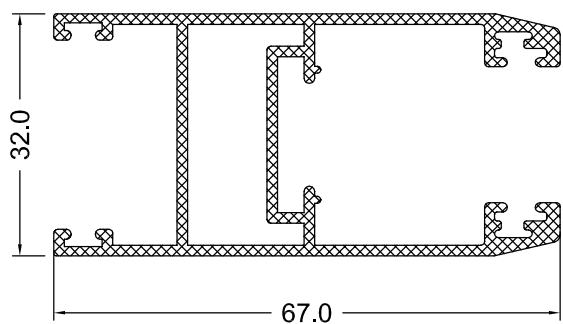

MS-502
0,123 Kg/m

MS-503
2,195Kg/m

MS-505
0,730 Kg/m

MS-504
2,455 Kg/m

MS-506
0,190 Kg/m

ALÜMİNYUM 2015 ÜRÜN KATALOĞU

**EKONOMİK YALITIMSIZ
SÜRME SİSTEMLER**

ALÜMİNYUM 2015 ÜRÜN KATALOĞU

5300
0,972 Kg/m

5301
0,965 Kg/m

5303
0,325 Kg/m

5304
0,175 Kg/m

5305
0,742 Kg/m