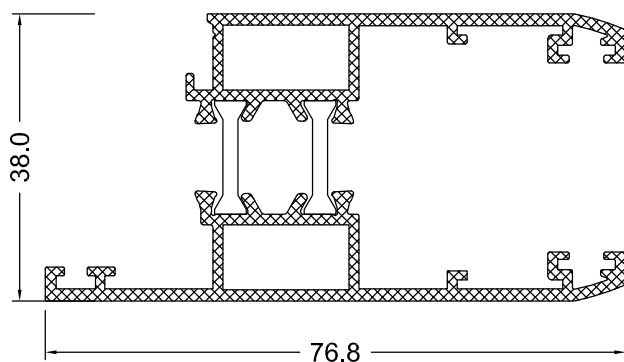

EKONOMİK YALITIMLI SÜRME SİSTEMLERİ

ALÜMİNYUM 2015 ÜRÜN KATALOĞU

MS-100
1,542 Kg/m

MS-200
1,533 Kg/m

MS-300
1,231 Kg/m

MS-400
1,121 Kg/m

MS-500
0,465 Kg/m

MS-501
0,128 Kg/m

MS-502
0,123 Kg/m

MS-503
2,195Kg/m

MS-505
0,730 Kg/m

MS-504
2,455 Kg/m

MS-506
0,190 Kg/m

ALÜMİNYUM 2015 ÜRÜN KATALOĞU

**EKONOMİK YALITIMSIZ
SÜRME SİSTEMLER**

ALÜMİNYUM 2015 ÜRÜN KATALOĞU

5300
0,972 Kg/m

5301
0,965 Kg/m

5303
0,325 Kg/m

5304
0,175 Kg/m

5305
0,742 Kg/m