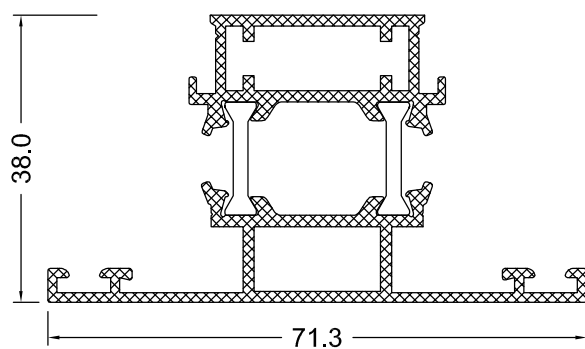

EKONOMİK YALITIMLI SÜRME SİSTEMLERİ

ALÜMİNYUM 2015 ÜRÜN KATALOĞU

MS-100
1,542 Kg/m

MS-200
1,533 Kg/m

MS-300
1,231 Kg/m

MS-400
1,121 Kg/m

MS-500
0,465 Kg/m

MS-501
0,128 Kg/m

MS-502
0,123 Kg/m

MS-503
2,195Kg/m

MS-505
0,730 Kg/m

MS-504
2,455 Kg/m

MS-506
0,190 Kg/m

ALÜMİNYUM 2015 ÜRÜN KATALOĞU

**EKONOMİK YALITIMSIZ
SÜRME SİSTEMLER**

ALÜMİNYUM 2015 ÜRÜN KATALOĞU

5300
0,972 Kg/m

5301
0,965 Kg/m

5303
0,325 Kg/m

5304
0,175 Kg/m

5305
0,742 Kg/m