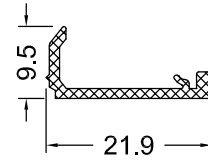

EKONOMİK YALITIMLI SÜRME SİSTEMLERİ

ALÜMİNYUM 2015 ÜRÜN KATALOĞU

MS-100
1,542 Kg/m

MS-200
1,533 Kg/m

MS-300
1,231 Kg/m

MS-400
1,121 Kg/m

MS-500
0,465 Kg/m

MS-501
0,128 Kg/m

MS-502
0,123 Kg/m

MS-503
2,195Kg/m

MS-505
0,730 Kg/m

MS-504
2,455 Kg/m

MS-506
0,190 Kg/m

ALÜMİNYUM 2015 ÜRÜN KATALOĞU

**EKONOMİK YALITIMSIZ
SÜRME SİSTEMLER**

ALÜMİNYUM 2015 ÜRÜN KATALOĞU