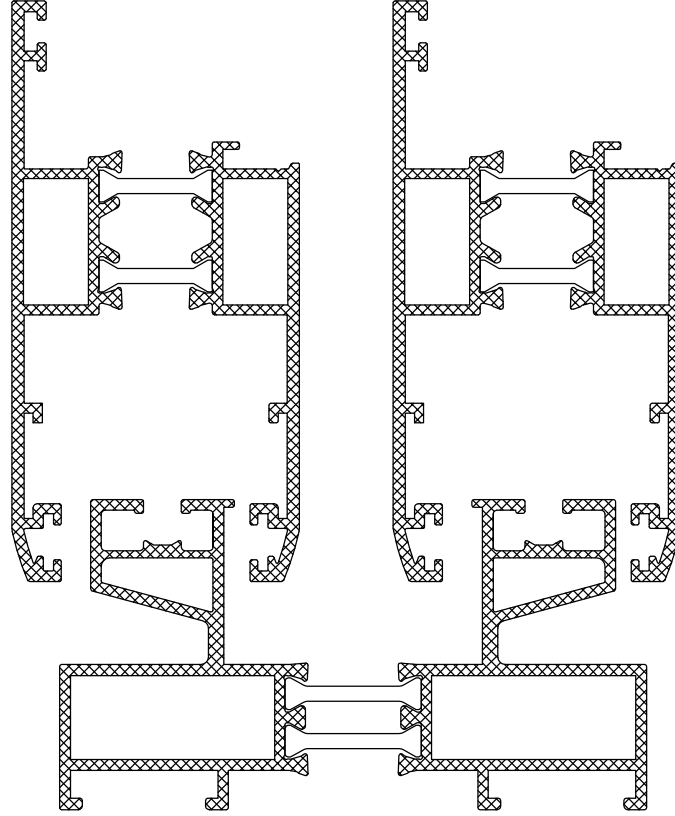

EKONOMİK YALITIMLI SÜRME SİSTEMLERİ

ALÜMİNYUM 2015 ÜRÜN KATALOĞU

MS-100
1,542 Kg/m

MS-200
1,533 Kg/m

MS-300
1,231 Kg/m

MS-400
1,121 Kg/m

MS-500
0,465 Kg/m

MS-501
0,128 Kg/m

MS-502
0,123 Kg/m

MS-503
2,195Kg/m

MS-505
0,730 Kg/m

MS-504
2,455 Kg/m

MS-506
0,190 Kg/m

ALÜMİNYUM 2015 ÜRÜN KATALOĞU

**EKONOMİK YALITIMSIZ
SÜRME SİSTEMLER**

ALÜMİNYUM 2015 ÜRÜN KATALOĞU