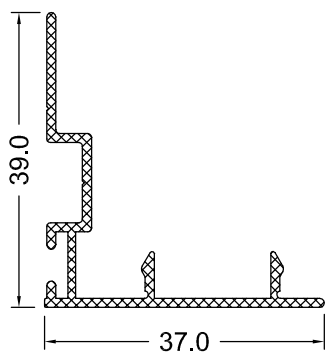

MS-502
0,123 Kg/m

MS-503
2,195Kg/m

MS-505
0,730 Kg/m

MS-504
2,455 Kg/m

MS-506
0,190 Kg/m

ALÜMİNYUM 2015 ÜRÜN KATALOĞU

**EKONOMİK YALITIMSIZ
SÜRME SİSTEMLER**

ALÜMİNYUM 2015 ÜRÜN KATALOĞU

5300
0,972 Kg/m

5301
0,965 Kg/m

5303
0,325 Kg/m

5304
0,175 Kg/m

5305
0,742 Kg/m