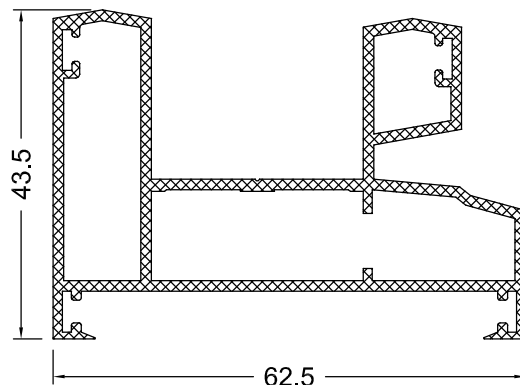

MS-502
0,123 Kg/m

MS-503
2,195Kg/m

MS-505
0,730 Kg/m

MS-504
2,455 Kg/m

MS-506
0,190 Kg/m

ALÜMİNYUM 2015 ÜRÜN KATALOĞU

**EKONOMİK YALITIMSIZ
SÜRME SİSTEMLER**

ALÜMİNYUM 2015 ÜRÜN KATALOĞU

5300
0,972 Kg/m

5301
0,965 Kg/m

5303
0,325 Kg/m

5304
0,175 Kg/m

5305
0,742 Kg/m