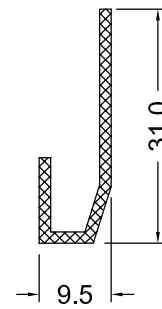

MS-502
0,123 Kg/m

MS-503
2,195Kg/m

MS-505
0,730 Kg/m

MS-504
2,455 Kg/m

MS-506
0,190 Kg/m

ALÜMİNYUM 2015 ÜRÜN KATALOĞU

**EKONOMİK YALITIMSIZ
SÜRME SİSTEMLER**

ALÜMİNYUM 2015 ÜRÜN KATALOĞU

5300
0,972 Kg/m

5301
0,965 Kg/m

5303
0,325 Kg/m

5304
0,175 Kg/m

5305
0,742 Kg/m