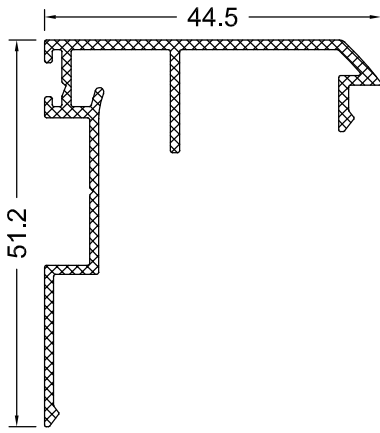

EKONOMİK YALITIMLI SÜRME SİSTEMLERİ

ALÜMİNYUM 2015 ÜRÜN KATALOĞU

MS-100
1,542 Kg/m

MS-200
1,533 Kg/m

MS-300
1,231 Kg/m

MS-400
1,121 Kg/m

MS-500
0,465 Kg/m

MS-501
0,128 Kg/m

MS-502
0,123 Kg/m

MS-503
2,195Kg/m

MS-505
0,730 Kg/m

MS-504
2,455 Kg/m

MS-506
0,190 Kg/m

ALÜMİNYUM 2015 ÜRÜN KATALOĞU

**EKONOMİK YALITIMSIZ
SÜRME SİSTEMLER**

ALÜMİNYUM 2015 ÜRÜN KATALOĞU

5300
0,972 Kg/m

5301
0,965 Kg/m

5303
0,325 Kg/m

5304
0,175 Kg/m

5305
0,742 Kg/m