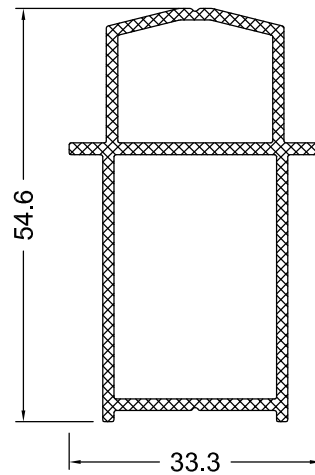

EKONOMİK YALITIMLI SÜRME SİSTEMLERİ

ALÜMİNYUM 2015 ÜRÜN KATALOĞU

MS-100
1,542 Kg/m

MS-200
1,533 Kg/m

MS-300
1,231 Kg/m

MS-400
1,121 Kg/m

MS-500
0,465 Kg/m

MS-501
0,128 Kg/m

MS-502
0,123 Kg/m

MS-503
2,195Kg/m

MS-505
0,730 Kg/m

MS-504
2,455 Kg/m

MS-506
0,190 Kg/m

ALÜMİNYUM 2015 ÜRÜN KATALOĞU

**EKONOMİK YALITIMSIZ
SÜRME SİSTEMLER**

ALÜMİNYUM 2015 ÜRÜN KATALOĞU

5300
0,972 Kg/m

5301
0,965 Kg/m

5303
0,325 Kg/m

5304
0,175 Kg/m

5305
0,742 Kg/m