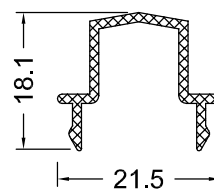

MS-502
0,123 Kg/m

MS-503
2,195Kg/m

MS-505
0,730 Kg/m

MS-504
2,455 Kg/m

MS-506
0,190 Kg/m

ALÜMİNYUM 2015 ÜRÜN KATALOĞU

**EKONOMİK YALITIMSIZ
SÜRME SİSTEMLER**

ALÜMİNYUM 2015 ÜRÜN KATALOĞU

5300
0,972 Kg/m

5301
0,965 Kg/m

5303
0,325 Kg/m

5304
0,175 Kg/m

5305
0,742 Kg/m