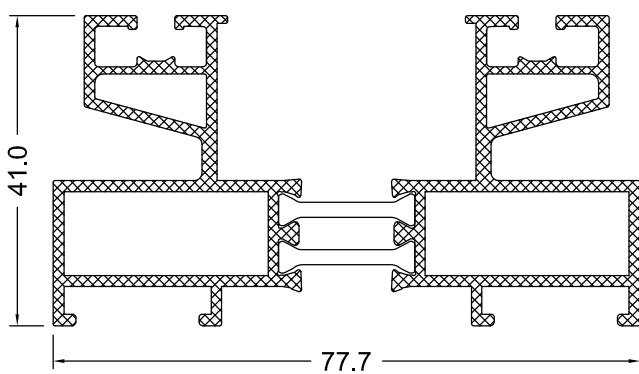

EKONOMİK YALITIMLI SÜRME SİSTEMLERİ

ALÜMİNYUM 2015 ÜRÜN KATALOĞU

MS-100
1,542 Kg/m

MS-200
1,533 Kg/m

MS-300
1,231 Kg/m

MS-400
1,121 Kg/m

MS-500
0,465 Kg/m

MS-501
0,128 Kg/m

MS-502
0,123 Kg/m

MS-503
2,195Kg/m

MS-505
0,730 Kg/m

MS-504
2,455 Kg/m

MS-506
0,190 Kg/m

ALÜMİNYUM 2015 ÜRÜN KATALOĞU

**EKONOMİK YALITIMSIZ
SÜRME SİSTEMLER**

ALÜMİNYUM 2015 ÜRÜN KATALOĞU

5300
0,972 Kg/m

5301
0,965 Kg/m

5303
0,325 Kg/m

5304
0,175 Kg/m

5305
0,742 Kg/m