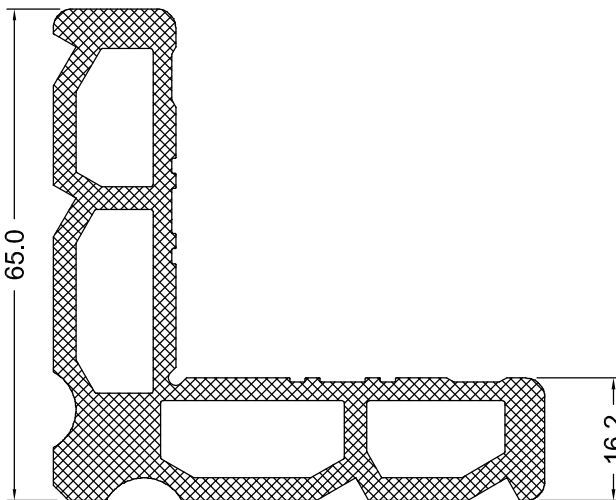

EKONOMİK YALITIMLI SÜRME SİSTEMLERİ

ALÜMİNYUM 2015 ÜRÜN KATALOĞU

MS-100
1,542 Kg/m

MS-200
1,533 Kg/m

MS-300
1,231 Kg/m

MS-400
1,121 Kg/m

MS-500
0,465 Kg/m

MS-501
0,128 Kg/m

MS-502
0,123 Kg/m

MS-503
2,195Kg/m

MS-505
0,730 Kg/m

MS-504
2,455 Kg/m

MS-506
0,190 Kg/m

ALÜMİNYUM 2015 ÜRÜN KATALOĞU

**EKONOMİK YALITIMSIZ
SÜRME SİSTEMLER**

ALÜMİNYUM 2015 ÜRÜN KATALOĞU