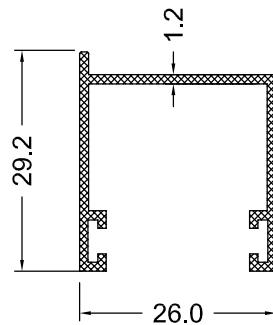

A **O** **B** **A** **L**

KEPENK
PROFILLERİ

KPN

ALÜMİNYUM 2015 ÜRÜN KATALOĞU

9302-12
0.718 Kg/m

9305-11
0.686 Kg/m

9305-085
0.535 Kg/m

9306-13
0.583 Kg/m

9307-11
0.667 Kg/m

9310-11
0.437 Kg/m

9311
0.910 Kg/m

9312
0.294 Kg/m

9314
0.143 Kg/m

9321-12
0.334 Kg/m

9313-11
0.464 Kg/m

9352-18
1.379 Kg/m