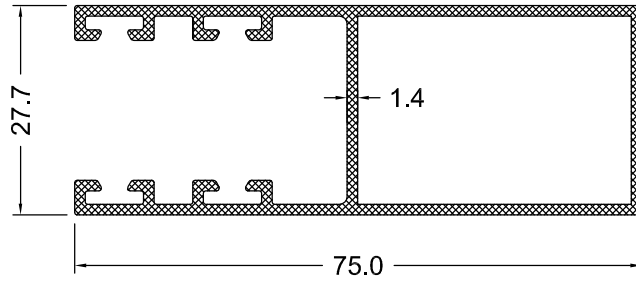

A **O** **B** **A** **L**

KEPENK
PROFILLERİ

KPN

ALÜMİNYUM 2015 ÜRÜN KATALOĞU

9302-12
0.718 Kg/m

9305-11
0.686 Kg/m

9305-085
0.535 Kg/m

9306-13
0.583 Kg/m

9307-11
0.667 Kg/m

9310-11
0.437 Kg/m

9311
0.910 Kg/m

9312
0.294 Kg/m

9314
0.143 Kg/m

9321-12
0.334 Kg/m

9313-11
0.464 Kg/m

9352-18
1.379 Kg/m