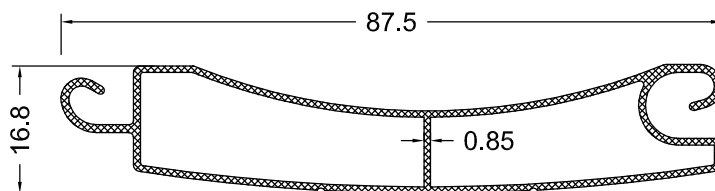

A **O** **B** **A** **L**

KEPENK
PROFILLERİ

KPN

ALÜMİNYUM 2015 ÜRÜN KATALOĞU

9302-12
0.718 Kg/m

9305-11
0.686 Kg/m

9305-085
0.535 Kg/m

9306-13
0.583 Kg/m

9307-11
0.667 Kg/m

9310-11
0.437 Kg/m

9311
0.910 Kg/m

9312
0.294 Kg/m

9314
0.143 Kg/m

9321-12
0.334 Kg/m

9313-11
0.464 Kg/m

9352-18
1.379 Kg/m