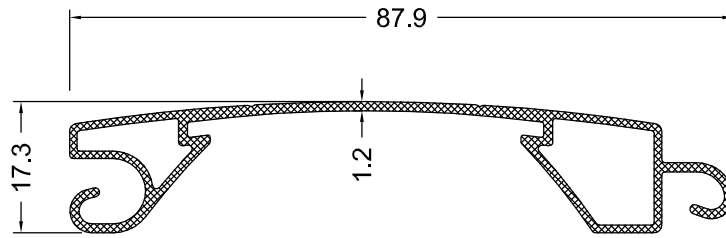

A **O** **B** **A** **L**

KEPENK
PROFILLERİ

KPN

ALÜMİNYUM 2015 ÜRÜN KATALOĞU

9302-12
0.718 Kg/m

9305-11
0.686 Kg/m

9305-085
0.535 Kg/m

9306-13
0.583 Kg/m

9307-11
0.667 Kg/m

9310-11
0.437 Kg/m

9311
0.910 Kg/m

9312
0.294 Kg/m

9314
0.143 Kg/m

9321-12
0.334 Kg/m

9313-11
0.464 Kg/m

9352-18
1.379 Kg/m