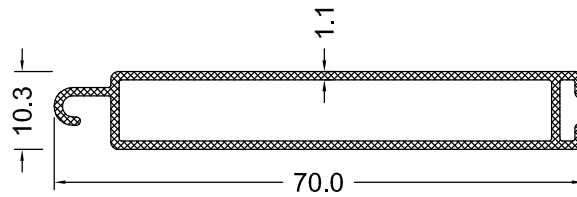

A **O** **B** **A** **L**

KEPENK
PROFILLERİ

KPN

ALÜMİNYUM 2015 ÜRÜN KATALOĞU

9302-12
0.718 Kg/m

9305-11
0.686 Kg/m

9305-085
0.535 Kg/m

9306-13
0.583 Kg/m

9307-11
0.667 Kg/m

9310-11
0.437 Kg/m

9311
0.910 Kg/m

9312
0.294 Kg/m

9314
0.143 Kg/m

9321-12
0.334 Kg/m

9313-11
0.464 Kg/m

9352-18
1.379 Kg/m