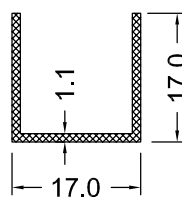

A **O** **B** **A** **L**

KEPENK
PROFILLERİ

KPN

ALÜMİNYUM 2015 ÜRÜN KATALOĞU

9302-12
0.718 Kg/m

9305-11
0.686 Kg/m

9305-085
0.535 Kg/m

9306-13
0.583 Kg/m

9307-11
0.667 Kg/m

9310-11
0.437 Kg/m

9311
0.910 Kg/m

9312
0.294 Kg/m

9314
0.143 Kg/m

9321-12
0.334 Kg/m

9313-11
0.464 Kg/m

9352-18
1.379 Kg/m