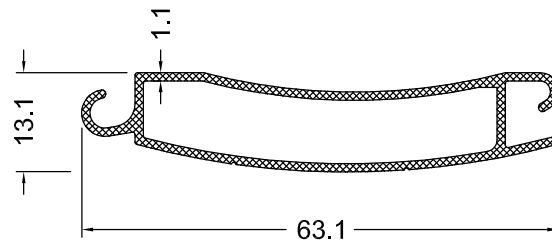

A **O** **B** **A** **L**

KEPENK
PROFILLERİ

KPN

ALÜMİNYUM 2015 ÜRÜN KATALOĞU

9302-12
0.718 Kg/m

9305-11
0.686 Kg/m

9305-085
0.535 Kg/m

9306-13
0.583 Kg/m

9307-11
0.667 Kg/m

9310-11
0.437 Kg/m

9311
0.910 Kg/m

9312
0.294 Kg/m

9314
0.143 Kg/m

9321-12
0.334 Kg/m

9313-11
0.464 Kg/m

9352-18
1.379 Kg/m