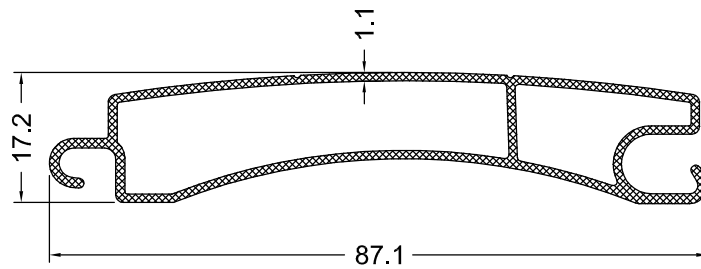

A **O** **B** **A** **L**

KEPENK
PROFILLERİ

KPN

ALÜMİNYUM 2015 ÜRÜN KATALOĞU

9302-12
0.718 Kg/m

9305-11
0.686 Kg/m

9305-085
0.535 Kg/m

9306-13
0.583 Kg/m

9307-11
0.667 Kg/m

9310-11
0.437 Kg/m

9311
0.910 Kg/m

9312
0.294 Kg/m

9314
0.143 Kg/m

9321-12
0.334 Kg/m

9313-11
0.464 Kg/m

9352-18
1.379 Kg/m