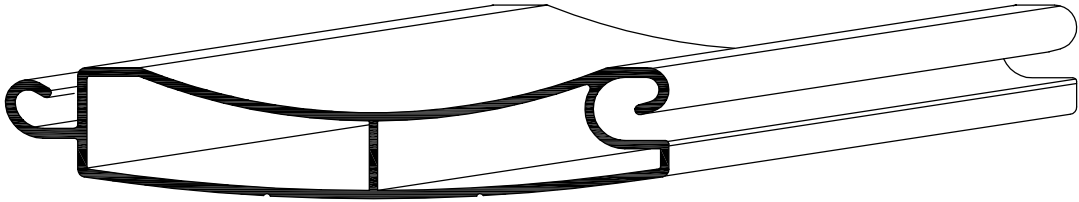

A **O** **B** **A** **L**

KEPENK
PROFILLERİ

KPN

ALÜMİNYUM 2015 ÜRÜN KATALOĞU

9302-12
0.718 Kg/m

9305-11
0.686 Kg/m

9305-085
0.535 Kg/m

9306-13
0.583 Kg/m

9307-11
0.667 Kg/m

9310-11
0.437 Kg/m

9311
0.910 Kg/m

9312
0.294 Kg/m

9314
0.143 Kg/m

9321-12
0.334 Kg/m

9313-11
0.464 Kg/m

9352-18
1.379 Kg/m