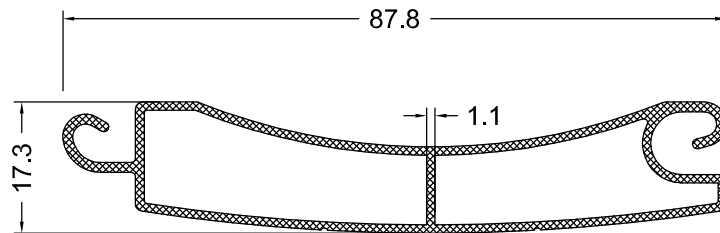

A **O** **B** **A** **L**

KEPENK
PROFILLERİ

KPN

ALÜMİNYUM 2015 ÜRÜN KATALOĞU

9302-12
0.718 Kg/m

9305-11
0.686 Kg/m

9305-085
0.535 Kg/m

9306-13
0.583 Kg/m

9307-11
0.667 Kg/m

9310-11
0.437 Kg/m

9311
0.910 Kg/m

9312
0.294 Kg/m

9314
0.143 Kg/m

9321-12
0.334 Kg/m

9313-11
0.464 Kg/m

9352-18
1.379 Kg/m