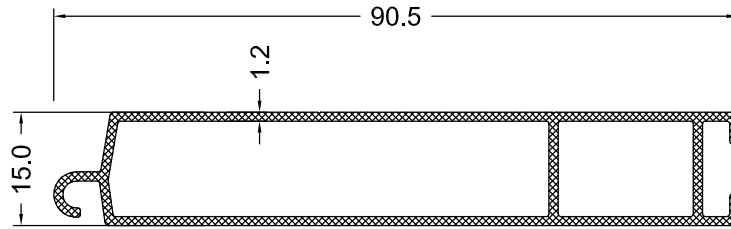

A **O** **B** **A** **L**

KEPENK
PROFILLERİ

KPN

ALÜMİNYUM 2015 ÜRÜN KATALOĞU

9302-12
0.718 Kg/m

9305-11
0.686 Kg/m

9305-085
0.535 Kg/m

9306-13
0.583 Kg/m

9307-11
0.667 Kg/m

9310-11
0.437 Kg/m

9311
0.910 Kg/m

9312
0.294 Kg/m

9314
0.143 Kg/m

9321-12
0.334 Kg/m

9313-11
0.464 Kg/m

9352-18
1.379 Kg/m