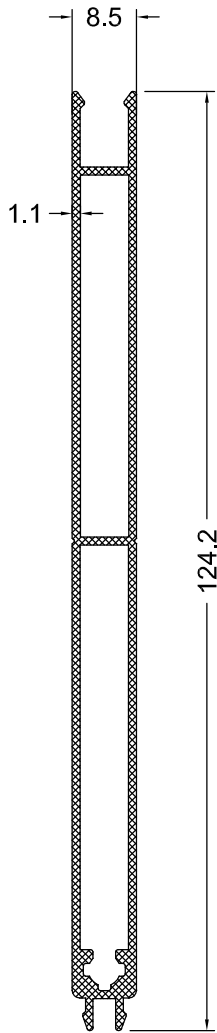

A **OBAL**

LAMBRI
PROFILLERİ

LMR

ALÜMİNYUM 2015 ÜRÜN KATALOĞU

LM 1084-12
0.333 Kg/m

LM 12-16
0.919 Kg/m

LM 13-20
1.152 Kg/m

LM 1077-20
1.488 Kg/m

LM 11-11
0.833 Kg/m

16035
0.800 Kg/m

LM 1081-12
0.333 Kg/m

LM 52-12
0.221 Kg/m

LM 53-10
0.095 Kg/m

LM 51-15
0.678 Kg/m