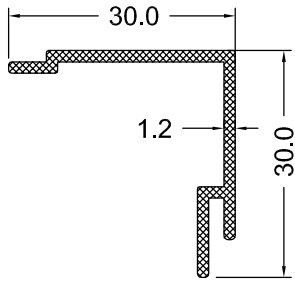

A **OBAL**

LAMBRI
PROFILLERİ

LMR

ALÜMİNYUM 2015 ÜRÜN KATALOĞU

LM 1084-12
0.333 Kg/m

LM 12-16
0.919 Kg/m

LM 13-20
1.152 Kg/m

LM 1077-20
1.488 Kg/m

LM 11-11
0.833 Kg/m

16035
0.800 Kg/m

LM 1081-12
0.333 Kg/m

LM 52-12
0.221 Kg/m

LM 53-10
0.095 Kg/m

LM 51-15
0.678 Kg/m