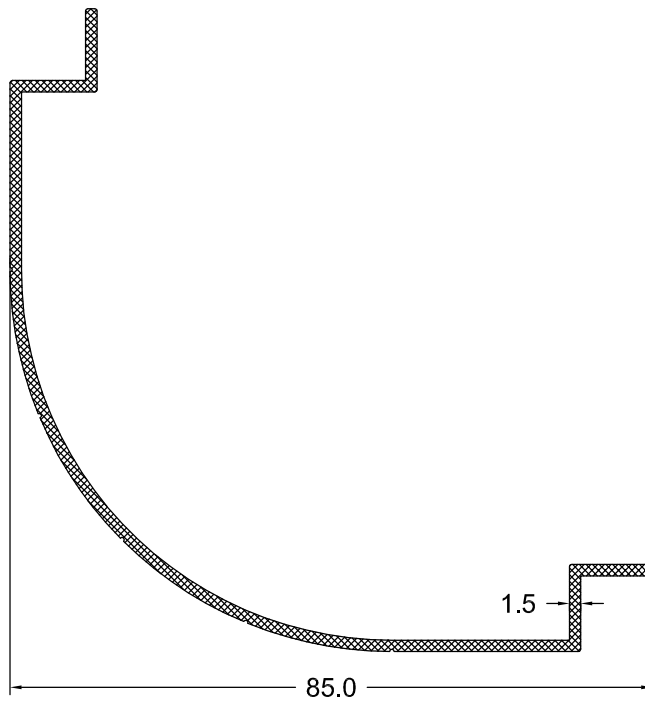

A **OBAL**

LAMBRI
PROFILLERİ

LMR

ALÜMİNYUM 2015 ÜRÜN KATALOĞU

LM 1084-12
0.333 Kg/m

LM 12-16
0.919 Kg/m

LM 13-20
1.152 Kg/m

LM 1077-20
1.488 Kg/m

LM 11-11
0.833 Kg/m

16035
0.800 Kg/m

LM 1081-12
0.333 Kg/m

LM 52-12
0.221 Kg/m

LM 53-10
0.095 Kg/m

LM 51-15
0.678 Kg/m