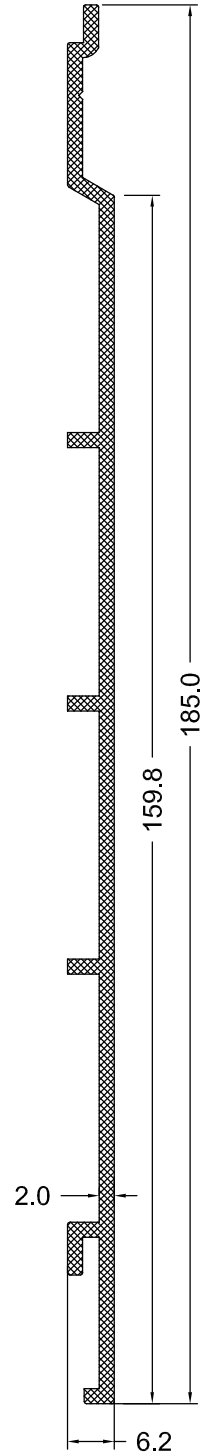

A **OBAL**

LAMBRI
PROFILLERİ

LMR

ALÜMİNYUM 2015 ÜRÜN KATALOĞU

LM 1084-12
0.333 Kg/m

LM 12-16
0.919 Kg/m

LM 13-20
1.152 Kg/m

LM 1077-20
1.488 Kg/m

LM 11-11
0.833 Kg/m

16035
0.800 Kg/m

LM 1081-12
0.333 Kg/m

LM 52-12
0.221 Kg/m

LM 53-10
0.095 Kg/m

LM 51-15
0.678 Kg/m