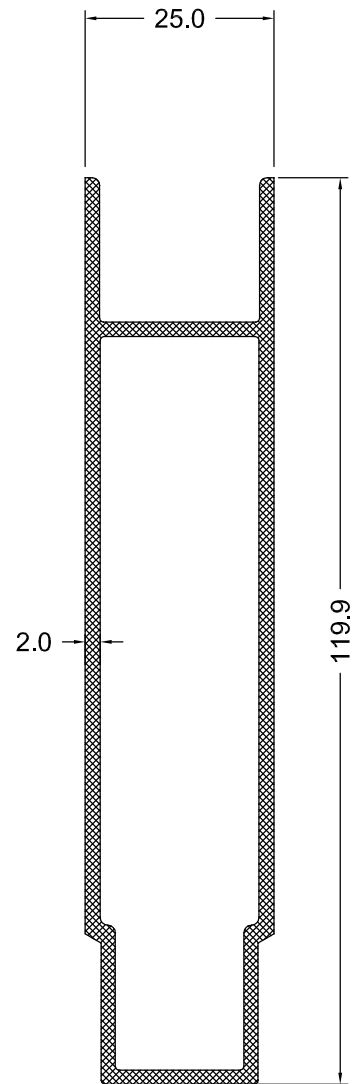

A **OBAL**

LAMBRI
PROFILLERİ

LMR

ALÜMİNYUM 2015 ÜRÜN KATALOĞU

LM 1084-12
0.333 Kg/m

LM 12-16
0.919 Kg/m

LM 13-20
1.152 Kg/m

LM 1077-20
1.488 Kg/m

LM 11-11
0.833 Kg/m

16035
0.800 Kg/m

LM 1081-12
0.333 Kg/m

LM 52-12
0.221 Kg/m

LM 53-10
0.095 Kg/m

LM 51-15
0.678 Kg/m