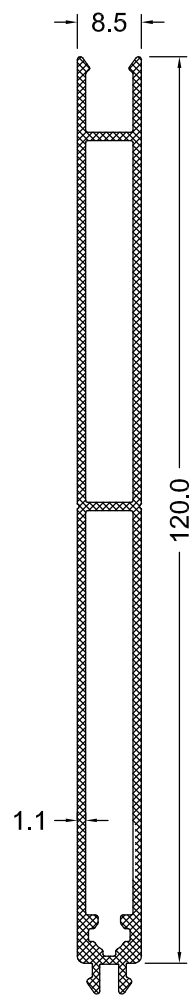

A **OBAL**

LAMBRI
PROFILLERİ

LMR

ALÜMİNYUM 2015 ÜRÜN KATALOĞU

LM 1084-12
0.333 Kg/m

LM 12-16
0.919 Kg/m

LM 13-20
1.152 Kg/m

LM 1077-20
1.488 Kg/m

LM 11-11
0.833 Kg/m

16035
0.800 Kg/m

LM 1081-12
0.333 Kg/m

LM 52-12
0.221 Kg/m

LM 53-10
0.095 Kg/m

LM 51-15
0.678 Kg/m