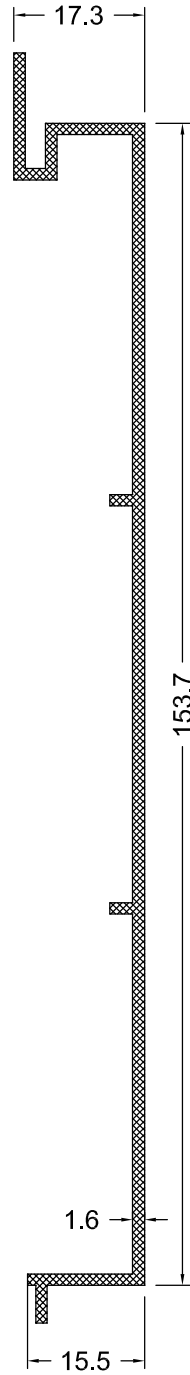

A **OBAL**

LAMBRI
PROFILLERİ

LMR

ALÜMİNYUM 2015 ÜRÜN KATALOĞU

LM 1084-12
0.333 Kg/m

LM 12-16
0.919 Kg/m

LM 13-20
1.152 Kg/m

LM 1077-20
1.488 Kg/m

LM 11-11
0.833 Kg/m

16035
0.800 Kg/m

LM 1081-12
0.333 Kg/m

LM 52-12
0.221 Kg/m

LM 53-10
0.095 Kg/m

LM 51-15
0.678 Kg/m