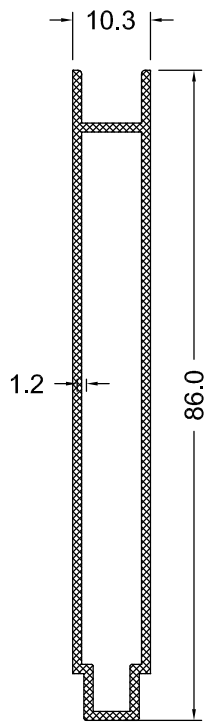

A **OBAL**

LAMBRI
PROFILLERİ

LMR

ALÜMİNYUM 2015 ÜRÜN KATALOĞU

LM 1084-12
0.333 Kg/m

LM 12-16
0.919 Kg/m

LM 13-20
1.152 Kg/m

LM 1077-20
1.488 Kg/m

LM 11-11
0.833 Kg/m

16035
0.800 Kg/m

LM 1081-12
0.333 Kg/m

LM 52-12
0.221 Kg/m

LM 53-10
0.095 Kg/m

LM 51-15
0.678 Kg/m