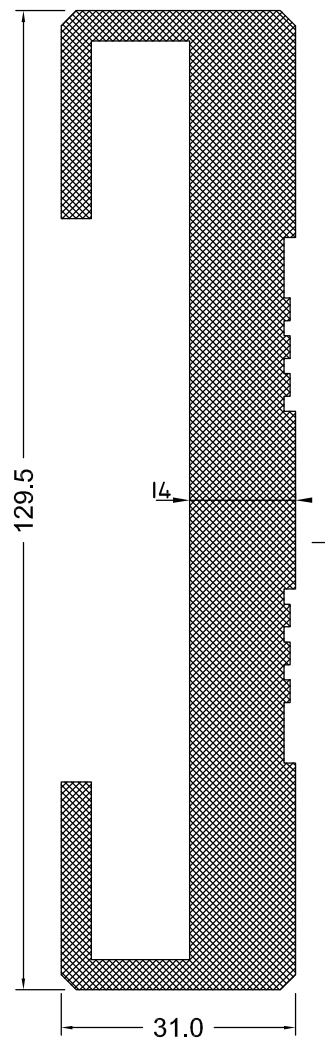

P-7215
5,622 Kg/m