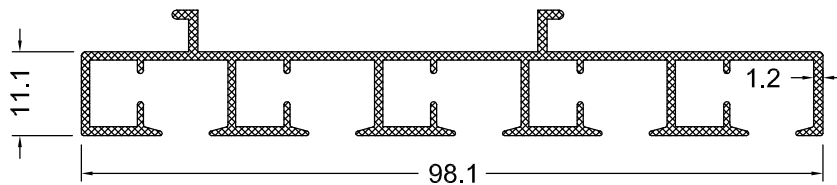

P-7062
0,739 Kg/m