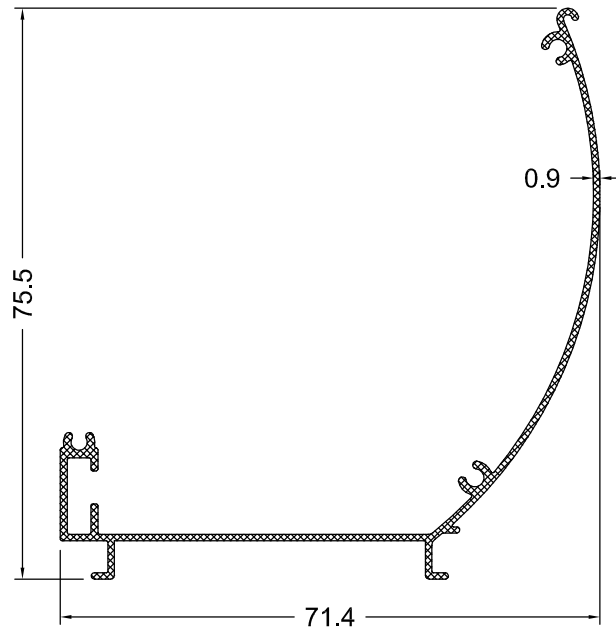

**PERDE**  
**PROFİLLERİ**

ALÜMİNYUM 2015 ÜRÜN KATALOĞU

**P-7050**  
0,313 Kg/m

**P-7052**  
0,203 Kg/m

**P-7054**  
0,198 Kg/m

**P-7055**  
0,436 Kg/m

**P-7058**  
0,222 Kg/m

**P-7056**  
0,209 Kg/m