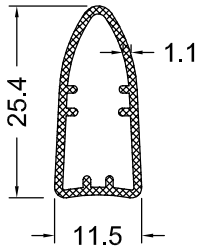

**PERDE**  
**PROFİLLERİ**

ALÜMİNYUM 2015 ÜRÜN KATALOĞU

**P-7050**  
0,313 Kg/m

**P-7052**  
0,203 Kg/m

**P-7054**  
0,198 Kg/m

**P-7055**  
0,436 Kg/m

**P-7058**  
0,222 Kg/m

**P-7056**  
0,209 Kg/m

**P-7060**  
0,503 Kg/m

**P-7061**  
0,607 Kg/m

**P-7062**  
0,739 Kg/m

**P-7063**  
0,165 Kg/m

**P-7064**  
0,264 Kg/m

**P-7065**  
0,219 Kg/m

**P-7066**  
0,176 Kg/m

**P-7067**  
0,230 Kg/m