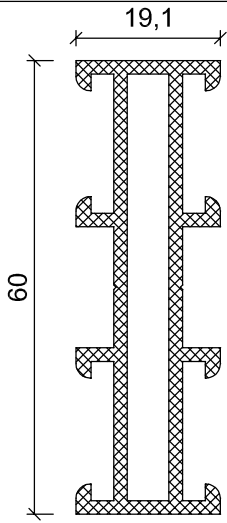

A **O** **B** **A** **L**

WT 60 sistem

PROFİLLERİ

WT 60

ALÜMİNYUM 2015 ÜRÜN KATALOĞU

WT 10-18
0.913 Kg/m

WT 11-14
1.008 Kg/m

WT 11-18
1.217 Kg/m

WT 12-18
1.616 Kg/m

WT 16-18
1.900 Kg/m

WT 17-18
1.862 Kg/m

WT 31-14
1.038 Kg/m

WT 31-18
1.260 Kg/m

WT 32-18
1.667 Kg/m

WT 21-18
1.539 Kg/m

WT 22-18
1.959 Kg/m

UYGULAMA DETAYLARI

14

- 1. WT 11-18
- 2. WT 46-13

15

- 1. WT 21-18
- 2. WT 46-13
- 3. WT 55-15

16

- 1. WT 11-18
- 2. WT 51-16
- 3. WT 31-18
- 4. WT 46-13

17

- 1. WT 11-18
- 2. WT 52-00
- 3. WT 46-13

22

- 1. WT 46-13
- 2. WT 22-18
- 3. WT 55-15

23

- 1. WT 46-13
- 2. WT 31-18
- 3. WT 62-18

24

- 1. WT 43-13
- 2. WT 31-18
- 3. WT 61-18

- 1. WT 46-13
- 2. WT 16-18