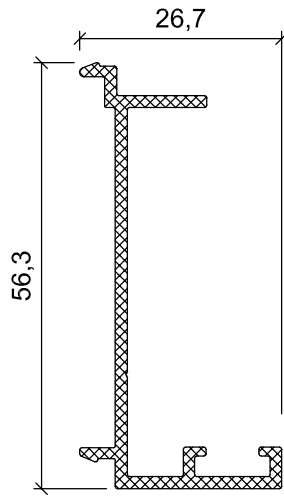

A **O** **B** **A** **L**

WT 60 sistem

PROFİLLERİ

WT 60

ALÜMİNYUM 2015 ÜRÜN KATALOĞU

WT 10-18
0.913 Kg/m

WT 11-14
1.008 Kg/m

WT 11-18
1.217 Kg/m

WT 12-18
1.616 Kg/m

WT 16-18
1.900 Kg/m

WT 17-18
1.862 Kg/m

WT 31-14
1.038 Kg/m

WT 31-18
1.260 Kg/m

WT 32-18
1.667 Kg/m

WT 21-18
1.539 Kg/m

WT 22-18
1.959 Kg/m

WT 51-16
0.455 Kg/m

WT 52-00
0.642 Kg/m

WT 53-00
0.789 Kg/m

WT 71-00
0.992 Kg/m

WT 55-15
0.211 Kg/m

WT 56-15
0.472 Kg/m

WT 57-15
0.515 Kg/m

WT 40-15
0.410 Kg/m

- 1. WT 11-18
- 2. WT 52-00
- 3. WT 46-13

22

- 1. WT 46-13
- 2. WT 22-18
- 3. WT 55-15

23

- 1. WT 46-13
- 2. WT 31-18
- 3. WT 62-18

24

- 1. WT 43-13
- 2. WT 31-18
- 3. WT 61-18

- 1. WT 46-13
- 2. WT 16-18