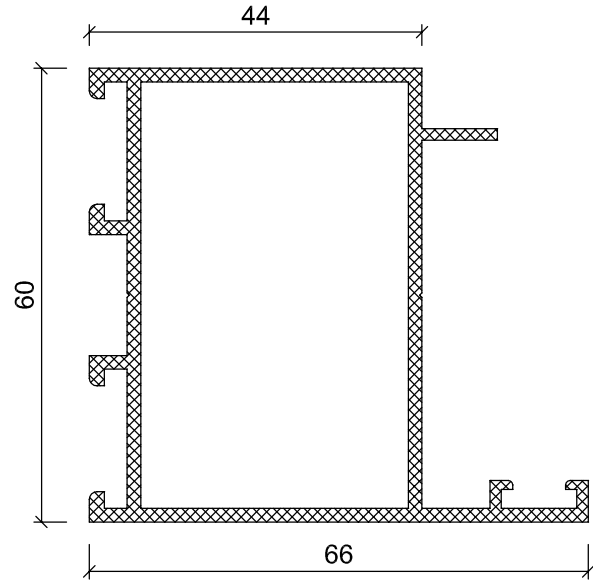

A **O** **B** **A** **L**

WT 60 sistem

PROFİLLERİ

WT 60

ALÜMİNYUM 2015 ÜRÜN KATALOĞU

WT 10-18
0.913 Kg/m

WT 11-14
1.008 Kg/m

WT 11-18
1.217 Kg/m

WT 12-18
1.616 Kg/m

WT 16-18
1.900 Kg/m

WT 17-18
1.862 Kg/m

WT 31-14
1.038 Kg/m

WT 31-18
1.260 Kg/m

WT 32-18
1.667 Kg/m

WT 21-18
1.539 Kg/m

WT 22-18
1.959 Kg/m