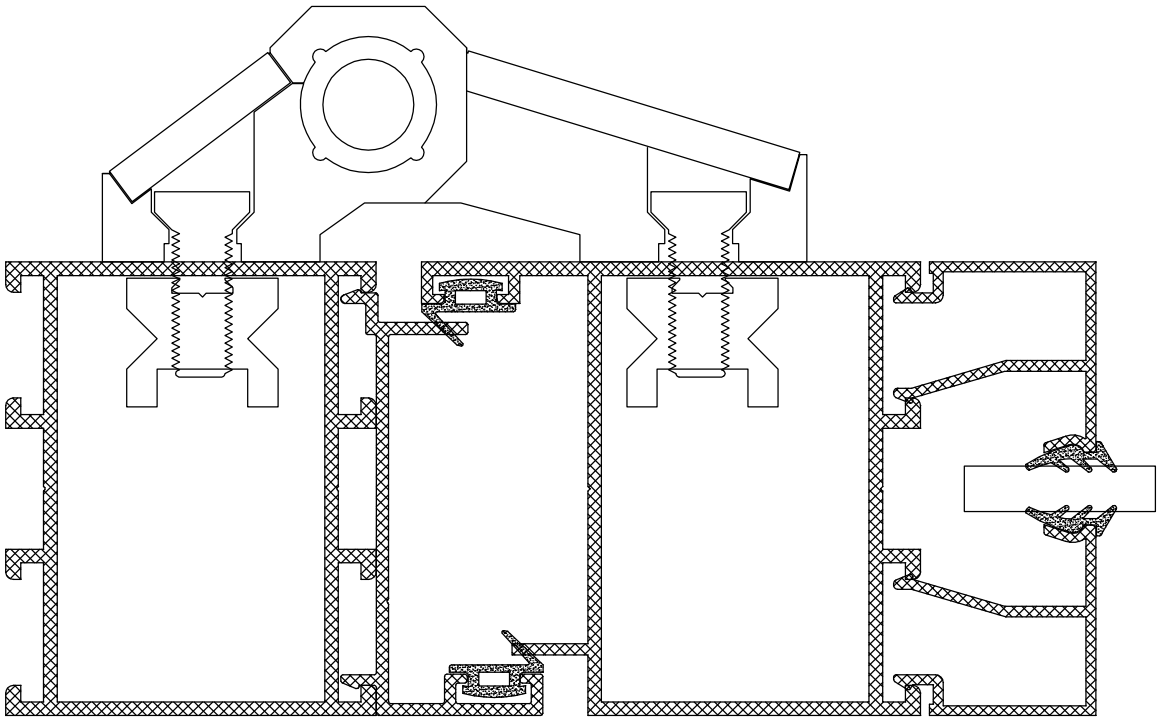

A **O** **B** **A** **L**

WT 60 sistem

PROFİLLERİ

WT 60

ALÜMİNYUM 2015 ÜRÜN KATALOĞU

WT 10-18
0.913 Kg/m

WT 11-14
1.008 Kg/m

WT 11-18
1.217 Kg/m