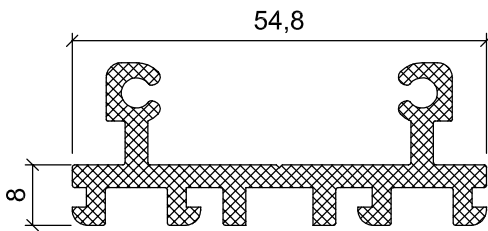

A **O** **B** **A** **L**

WT 60 sistem

PROFİLLERİ

WT 60

ALÜMİNYUM 2015 ÜRÜN KATALOĞU

WT 10-18
0.913 Kg/m

WT 11-14
1.008 Kg/m

WT 11-18
1.217 Kg/m

WT 12-18
1.616 Kg/m

WT 16-18
1.900 Kg/m

WT 17-18
1.862 Kg/m

WT 31-14
1.038 Kg/m

WT 31-18
1.260 Kg/m

WT 32-18
1.667 Kg/m

WT 21-18
1.539 Kg/m

WT 22-18
1.959 Kg/m

WT 51-16
0.455 Kg/m

WT 52-00
0.642 Kg/m

WT 53-00
0.789 Kg/m

WT 71-00
0.992 Kg/m

WT 55-15
0.211 Kg/m

WT 56-15
0.472 Kg/m

WT 57-15
0.515 Kg/m

WT 40-15
0.410 Kg/m