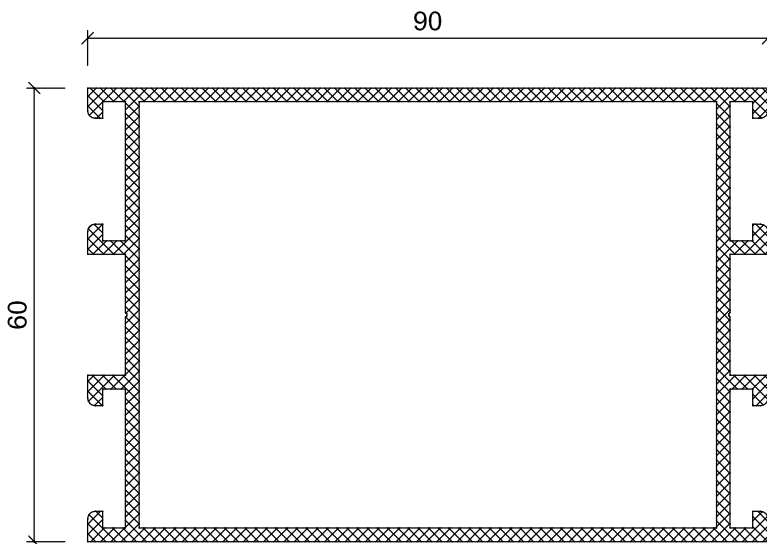

A **O** **B** **A** **L**

WT 60 sistem

PROFİLLERİ

WT 60

ALÜMİNYUM 2015 ÜRÜN KATALOĞU

WT 10-18
0.913 Kg/m

WT 11-14
1.008 Kg/m

WT 11-18
1.217 Kg/m