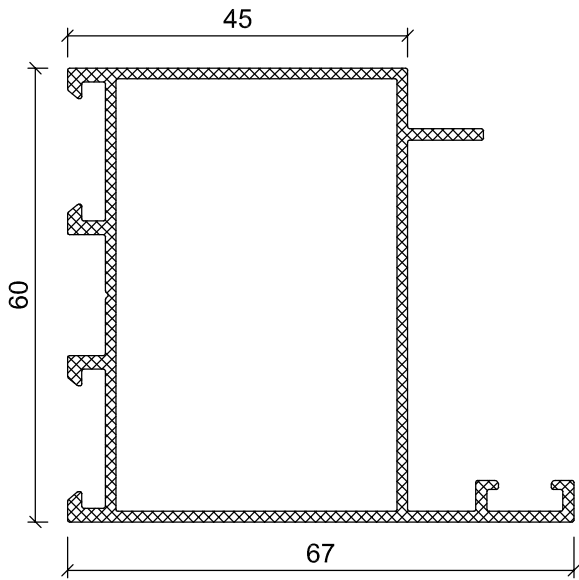

WT 31-14
1.038 Kg/m