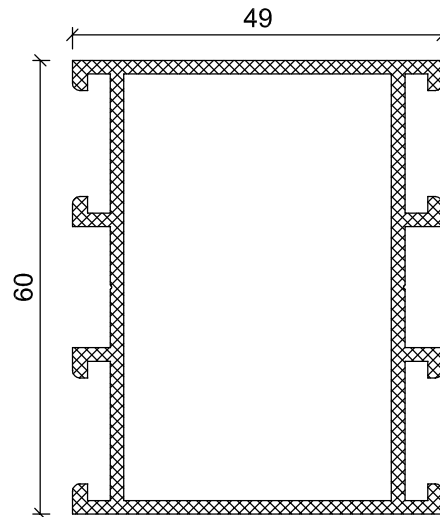

A **O** **B** **A** **L**

WT 60 sistem

PROFİLLERİ

WT 60

ALÜMİNYUM 2015 ÜRÜN KATALOĞU

WT 10-18
0.913 Kg/m

WT 11-14
1.008 Kg/m

WT 11-18
1.217 Kg/m