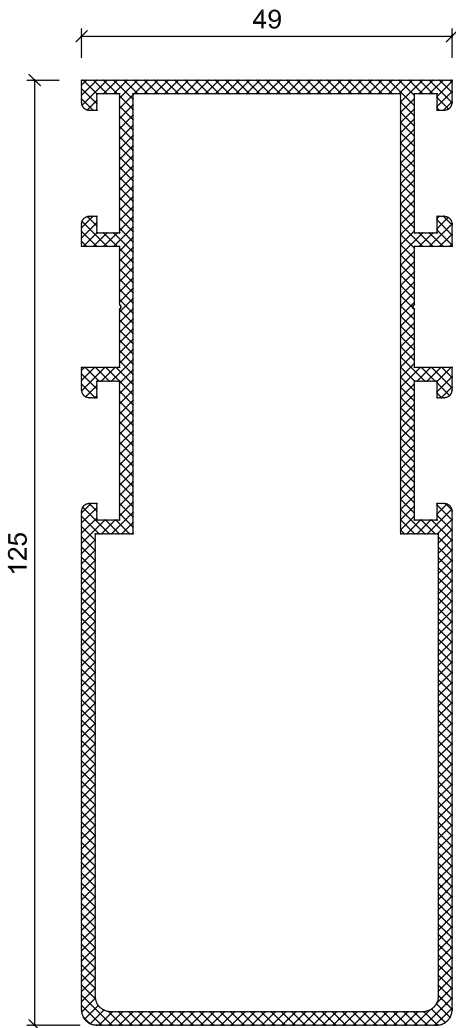

WT 16-18
1.900 Kg/m