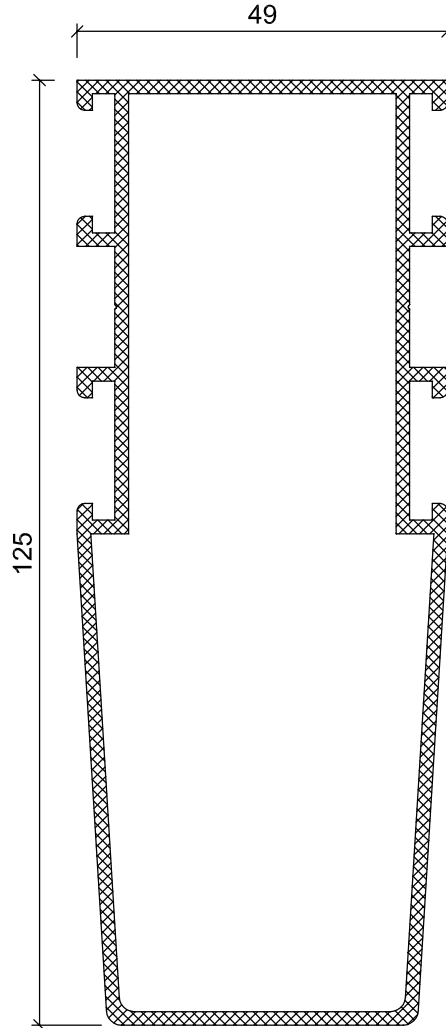

WT 17-18
1.862 Kg/m