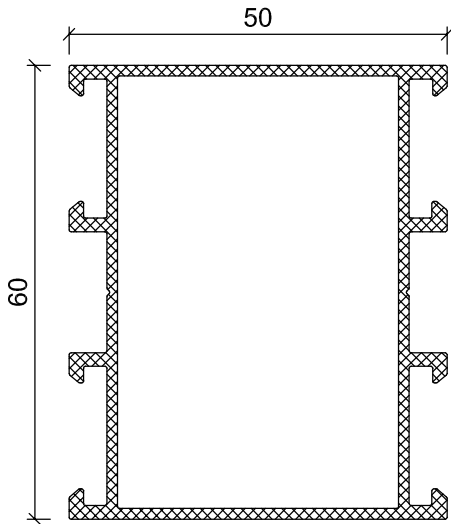

A **O** **B** **A** **L**

WT 60 sistem

PROFİLLERİ

WT 60

ALÜMİNYUM 2015 ÜRÜN KATALOĞU

WT 10-18
0.913 Kg/m

WT 11-14
1.008 Kg/m

WT 11-18
1.217 Kg/m